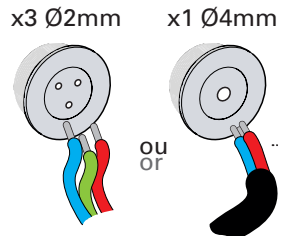

1 Fixation murale Fix to the wall

2 Orientation & fixation du dossier Set up orientation of the backplate & fix it

3 Raccordement électrique Connect electrical wires

4 Montage de la lampe
Install the light-bulb

5 Montage de la cage
Assemble the cage

6 Serrage de la vis de blocage
Tighten the locking screw