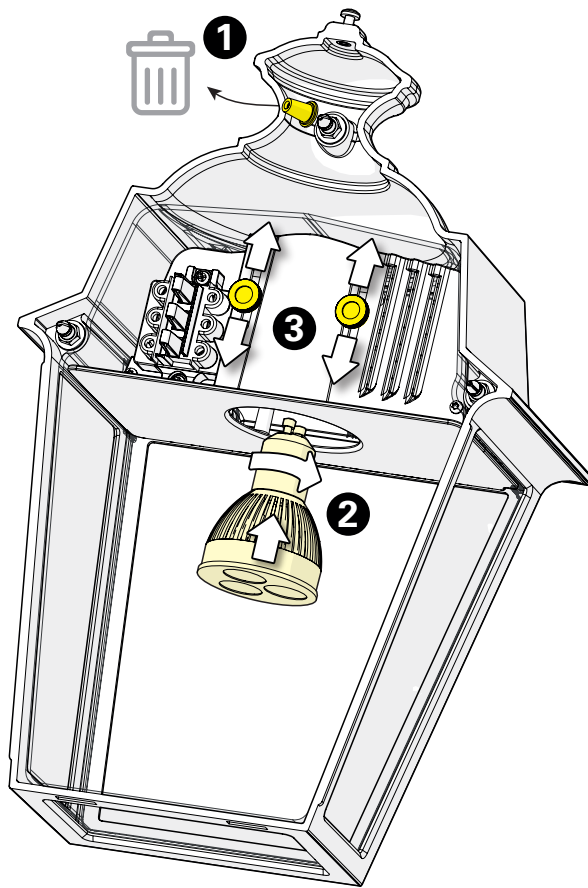

1 Fixation murale Fix to the wall

2 Orientation & fixation du dossier Set up orientation of the backplate & fix it

3 Raccordement électrique Connect electrical wires

4 Montage de la lampe
Install the light-bulb

5 Montage de la cage
Assemble the cage

6 Serrage de la vis de blocage
Tighten the locking screw