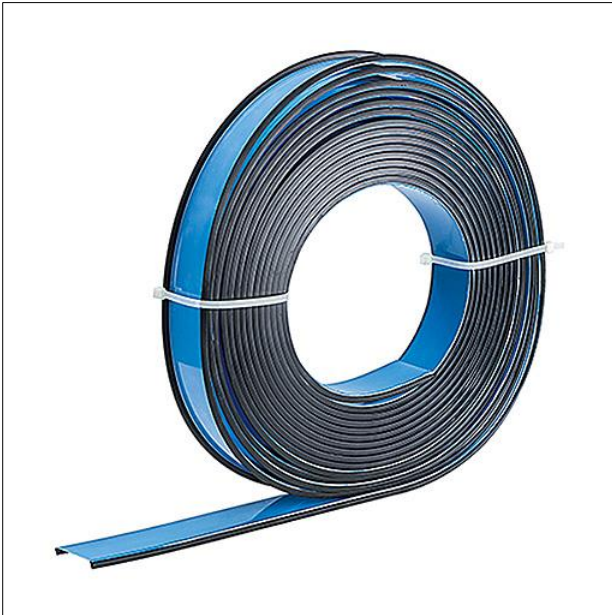

Optique

Vasque avec trous BWS, deux caches en tôle comme embouts et 2 vis. Optique en Polycarbonate (PC) conforme à la NORME, classifié TP(a) pour SLOTLIGHT infinity opale/diffus avec joint d'ombre noir. Dimensions : 1150 x 65 x 1 mm poids : 0,2 kg

ZS_SLI_F_Rolle.jpg