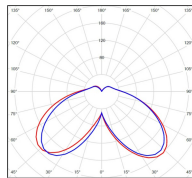

Avenue 4

catalogue 2020 p. 268

réf. 104208009

EAN. 3663660194587

Modèle 9

Données techniques

Tension nominale	230V AC
Plage de tension d'entrée	120 - 277 V AC
Driver output	-
Alimentation output	-
Classe	1
IP	65
IK	-
Diffuseur	PMMA opale
Paralume	-
Source	Module LED intégré
Température de couleur réelle	3000°K warm white
Flux total sortant	11736 lm
Consommation totale	150 W
Classe énergétique	A++ / E
Efficacité lumineuse	78
IRC	82
SDCM	-
Espacement conseillé	15 m
(PMR Emoy - 20 lux)	
Hauteur de placement	4,5 m
Largeur du placement	4,5 m
Optique	-
Dimmable	Non
Ta	-
Durée de vie LED	50000 h (L90/B50)
Plage de température ambiante	-10 ~50°C
UGR	-
ULR	-
Groupe de risque photobiologique	IEC/EN 62471
Distorsion harmonique THDI	-
Fixation	Tige de scellement sur demande
Détection	Non
Avec prise IP55	Non

Données logistiques

Dimensions du modèle	H.4321 L.1562 P.400
Poids net	0.000 Kg
Poids brut	0.000 Kg
Dimensions colis 1	H.410 L.410 P.1180
Dimensions colis 2	H.140 L.140 P.3350
Dimensions colis 3	H.420 L.420 P.890
Dimensions colis 4	H.420 L.420 P.890
Dimensions colis 5	H.650 L.510 P.120
Dimensions colis 6	H.650 L.510 P.120