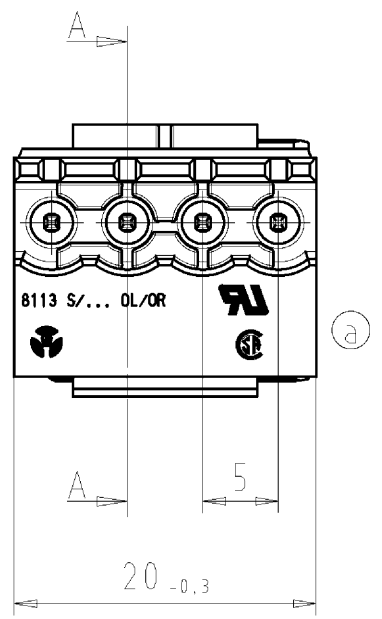

These dimensions will be especially checked at delivery  
 Only inspection dimensions  
 With /E marked dimensions are only valid for internal use

Diese Maße werden bei Abnahme besonders geprüft  
 Ausschließliche Prüfmaße  
 Mit /E gekennzeichnete Maße sind nur für interne Zwecke gültig

A-A

Ansicht von Hinten  
back view  
M5:1

Tolerierung Size ISO 14405 (E) / Tolerance system Size ISO 14405 (E). (This ISO-standard describes the envelope principle. According to the envelope principle the deviations of form and parallelism are limited by the size tolerances).				ja/yes <input checked="" type="checkbox"/> Stoffverbots- und Deklarationsliste nach UU-TOM-05/03 ist einzuhalten. Conformity with Wieland document UU-TOM-05/03 (list of prohibited / declarable hazardous substances) to be declared!			
Freitoleranz nach DIN 2768 - m General tolerance		CAD - Zeichnung, keine manuellen Änderungen CAD - drawing, no manual modifications allowed		1. Verwendung: - First Use:		Blatt: 1 von 1 Sheet: of 1	
/		Werkstoff/Material Farbe: schwarz, ähnl. RAL 9005 color: black, similar to RAL 9005		2011 Tag/Date Name gezeichnet/drawn 29.11. Morgen geprüft/checked - Normgepr. / Stand. check -		Zeichnung Nr./Drawing No. Index 25.332.7453.1 01K b	
/		Maßstab/Scale 2:1		Ersatz für/Replacement for: -		Maße in mm/Dimensions are in mm	
/		Vol. mm <sup>3</sup> / Ofl./Surf. mm <sup>2</sup>		Type		Benennung/Titile LP_STIFTLISTE_RECHTS PCB right 8113 S / 4 OR SW	
b 20.09.2012/ a 16.07.2012/ Index Datum / Blatt Date / Sheet		wieland Elektrische Verbindungen					
Änderung/Revision							