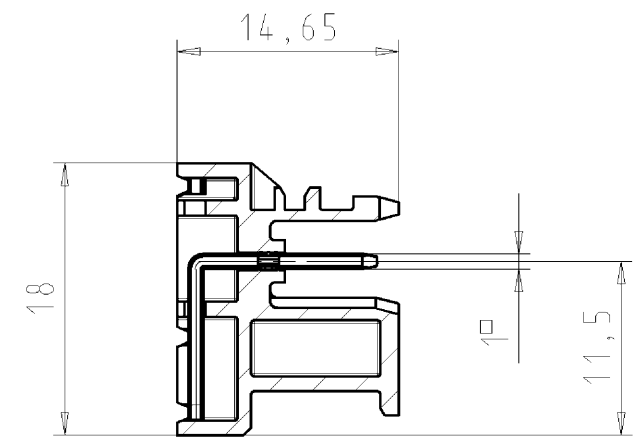

These dimensions will be especially checked at delivery  
 Only inspection dimensions  
 With /E marked dimensions are only valid for internal use

Diese Maße werden bei Abnahme besonders geprüft  
 Ausschließliche Prüfmaße  
 Mit /E gekennzeichnete Maße sind nur für interne Zwecke gültig

A-A

Ansicht von Hinten  
back view  
M5:1

Tolerierung Size ISO 14405 (E) / Tolerance system Size ISO 14405 (E). (This ISO-standard describes the envelope principle. According to the envelope principle the deviations of form and parallelism are limited by the size tolerances).				ja/yes <input checked="" type="checkbox"/> Stoffverbots- und Deklarationsliste nach UU-TOM-05/03 ist einzuhalten. Conformity with Wieland document UU-TOM-05/03 (list of prohibited / declarable hazardous substances) to be declared!			
Freitoleranz nach DIN 2768 - m General tolerance		CAD - Zeichnung, keine manuellen Änderungen CAD - drawing, no manual modifications allowed		1. Verwendung: - First Use:		Blatt: 1 von 1 Sheet: of 1	
/		Werkstoff/Material Farbe: schwarz, ähnl. RAL 9005 color: black, similar to RAL 9005		2011 Tag/Date Name gezeichnet/drawn 29.11. Morgen geprüft/checked - Normgepr. / Stand. check -		Zeichnung Nr./Drawing No. Index 25.332.7453.1 01K b	
/		Maßstab/Scale 2:1		Ersatz für/Replacement for: -		Maße in mm/Dimensions are in mm	
/		Vol. mm <sup>3</sup> / Ofl./Surf. mm <sup>2</sup>		Type		Benennung/Titile LP_STIFTLISTE_RECHTS PCB right 8113 S / 4 OR SW	
b 20.09.2012/ a 16.07.2012/ Index Datum / Blatt Date / Sheet		wieland Elektrische Verbindungen					
Änderung/Revision							