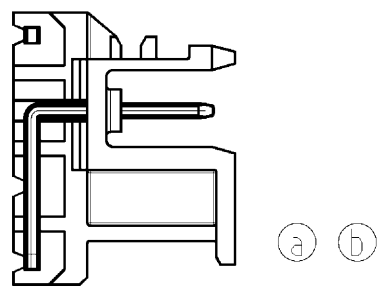

These dimensions will be especially checked at delivery  
 Only inspection dimensions  
 With /E marked dimensions are only valid for internal use

Diese Maße werden bei Abnahme besonders geprüft  
 Ausschließliche Prüfmaße  
 Mit /E gekennzeichnete Maße sind nur für interne Zwecke gültig

A-A

Ansicht von Hinten  
back view  
M5:1

Tolerierung Size ISO 14405 (E) / Tolerance system Size ISO 14405 (E). (This ISO-standard describes the envelope principle. According to the envelope principle the deviations of form and parallelism are limited by the size tolerances).				ja/yes <input checked="" type="checkbox"/> Stoffverbots- und Deklarationsliste nach UU-TOM-05/03 ist einzuhalten. Conformity with Wieland document UU-TOM-05/03 (list of prohibited / declarable hazardous substances) to be declared!			
Freitoleranz nach DIN 2768 - m General tolerance		CAD - Zeichnung, keine manuellen Änderungen CAD - drawing, no manual modifications allowed		1. Verwendung: - First Use:		Blatt: 1 von 1 Sheet: of 1	
/		Werkstoff/Material Farbe: schwarz, ähnl. RAL 9005 color: black, similar to RAL 9005		2011 Tag/Date Name gezeichnet/drawn 29.11. Morgen geprüft/checked - Normgepr. / Stand. check -		Zeichnung Nr./Drawing No. Index 25.332.7453.1 01K b	
/		Maßstab/Scale 2:1		Ersatz für/Replacement for: -		Maße in mm/Dimensions are in mm	
/		Vol. mm <sup>3</sup> / Ofl./Surf. mm <sup>2</sup>		Type		Benennung/Titile LP_STIFTLISTE_RECHTS PCB right 8113 S / 4 OR SW	
b 20.09.2012/ a 16.07.2012/ Index Datum / Blatt Date / Sheet		wieland Elektrische Verbindungen					
Änderung/Revision							