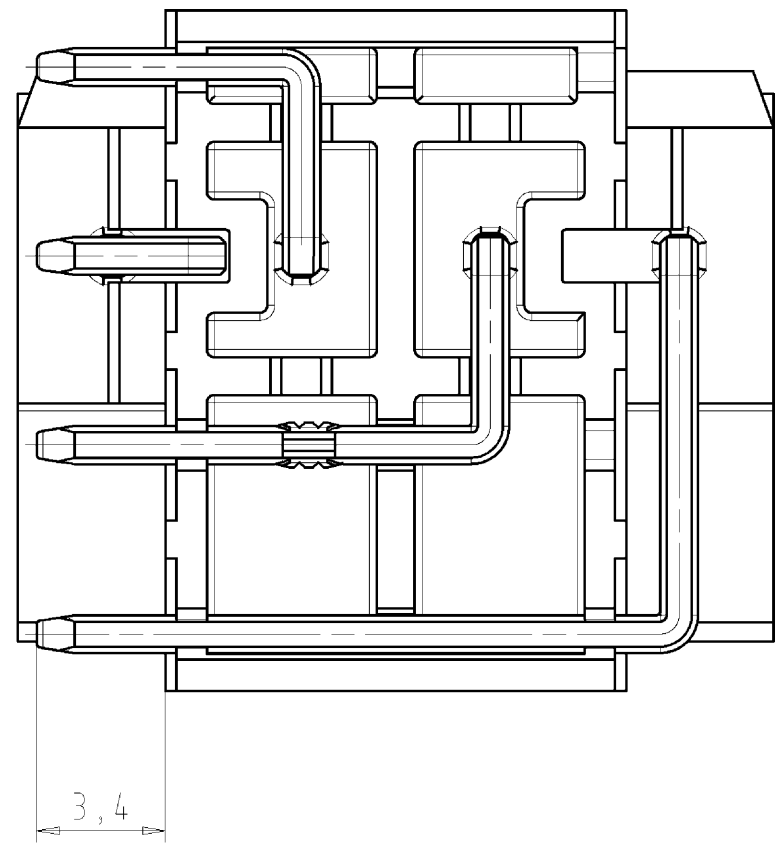

These dimensions will be especially checked at delivery  
 Only inspection dimensions  
 With /E marked dimensions are only valid for internal use

Diese Maße werden bei Abnahme besonders geprüft  
 Ausschließliche Prüfmaße  
 Mit /E gekennzeichnete Maße sind nur für interne Zwecke gültig

A-A

Ansicht von Hinten  
back view  
M5:1

Tolerierung Size ISO 14405 (E) / Tolerance system Size ISO 14405 (E). (This ISO-standard describes the envelope principle. According to the envelope principle the deviations of form and parallelism are limited by the size tolerances).				ja/yes <input checked="" type="checkbox"/> Stoffverbots- und Deklarationsliste nach UU-TOM-05/03 ist einzuhalten. Conformity with Wieland document UU-TOM-05/03 (list of prohibited / declarable hazardous substances) to be declared!			
Freitoleranz nach DIN 2768 - m General tolerance		CAD - Zeichnung, keine manuellen Änderungen CAD - drawing, no manual modifications allowed		1. Verwendung: - First Use:		Blatt: 1 von 1 Sheet: of 1	
/		Werkstoff/Material Farbe: schwarz, ähnl. RAL 9005 color: black, similar to RAL 9005		2011 Tag/Date Name gezeichnet/drawn 29.11. Morgen geprüft/checked - Normgepr. / Stand. check -		Zeichnung Nr./Drawing No. Index 25.332.7453.1 01K b	
/		Maßstab/Scale 2:1		Ersatz für/Replacement for: -		Maße in mm/Dimensions are in mm	
/		Vol. mm <sup>3</sup> / Ofl./Surf. mm <sup>2</sup>		Type		Benennung/Titile LP_STIFTLISTE_RECHTS PCB right 8113 S / 4 OR SW	
b 20.09.2012/ a 16.07.2012/ Index Datum / Blatt Date / Sheet		wieland Elektrische Verbindungen					
Änderung/Revision							