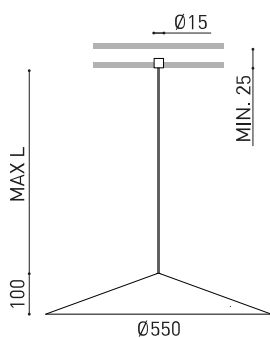

DIMENSIONS

ACCESSOIRES

CORD ACCESSORY

TRIMLESS TOOL

Nom	DUNE 55 WIRE TRIMLESS 2M DIM DALI 2700K NT
Référence	A4832020NT
Couleur	Noir Texturé - Autres couleurs, veuillez consulter
RAL	9005
Catégorie	SUSPENSION

Type	LED
Flux lumineux brut	710 lm
Température de couleur	2700 K - Autres K, veuillez consulter
Stabilité chromatique	MacAdam Step 2
Indice de reproduction chromatique	CRI > 90
Puissance	5 W
Courant	150 mA
Efficacité	142 lm/W
Durée de vie de la LED	L80B10 > 60.000h

Étanchéité	IP20
Contrôle sans fil	Veuillez consulter
Dimensions d'encastrement	Ø20 mm
Longueur du tendeur	Max. 2 m
Tendeur à réglage rapide	Non
Poids	1645 g
Poids avec emballage	2528 g
Dimensions de l'emballage	439 x 384 x 127 mm
Unités par emballage	1
Matériaux	Aluminium / Polycarbonate

DIAGRAMME POLAIRE

DIAGRAMME CONIQUE

1.0	4.60 4.58	E(0°) 145 E(C90) 66.5° 5 E(C0) 66.4° 5
2.0	9.20 9.16	E(0°) 36 E(C90) 66.5° 1 E(C0) 66.4° 1
3.0	13.80 13.73	E(0°) 16 E(C90) 66.5° 1 E(C0) 66.4° 1
4.0	18.40 18.31	E(0°) 9 E(C90) 66.5° 0 E(C0) 66.4° 0
5.0	23.00 22.89	E(0°) 6 E(C90) 66.5° 0 E(C0) 66.4° 0
Distance [m]	Cone Diameter [m]	Illuminance [lx]
— C0 - C180 (Half-value Angle: 132.8°)		
— C90 - C270 (Half-value Angle: 133.0°)		