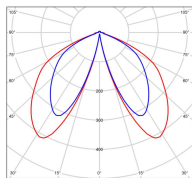

Louis XIII

catalogue 2020 p. 276

réf. 130112009

EAN. 3663660288842

Modèle 6

Données techniques

Tension nominale	230V AC
Plage de tension d'entrée	100 - 240 V AC
Driver output	700mA
Alimentation output	-
Classe	1
IP	44
IK	-
Diffuseur	Verre clair
Paralume	-
Source	Module LED intégré
Température de couleur réelle	2700°K warm white
Flux total sortant	657 lm
Consommation totale	13 W
Classe énergétique	D (Source LED)
Efficacité lumineuse	50
IRC	83
SDCM	-
Espacement conseillé	5,5 m
(PMR Emoy - 20 lux)	
Hauteur de placement	2 m
Largeur du placement	2 m
Optique	-
Dimmable	Non
Ta	-
Durée de vie LED	50000 h (L90/B50)
Plage de température ambiante	-10 ~50°C
UGR	-
ULR	-
Groupe de risque photobiologique	Non
Distorsion harmonique THDI	-
Fixation	Tige de scellement sur demande
Détection	Non
Avec prise IP55	Non

Données logistiques

Dimensions du modèle	H.2623 L.344 P.344
Poids net	0.000 Kg
Poids brut	0.000 Kg
Dimensions colis 1	H.1210 L.310 P.310
Dimensions colis 2	H.340 L.340 P.880

Certifications et garanties

CE	Oui
UL	Non
EAC	Oui
RoHS	Oui
ENEC	Non
Anti-corrosion	25 ans (sur Aluminium)
Technique	5 ans
Electronique	5 ans