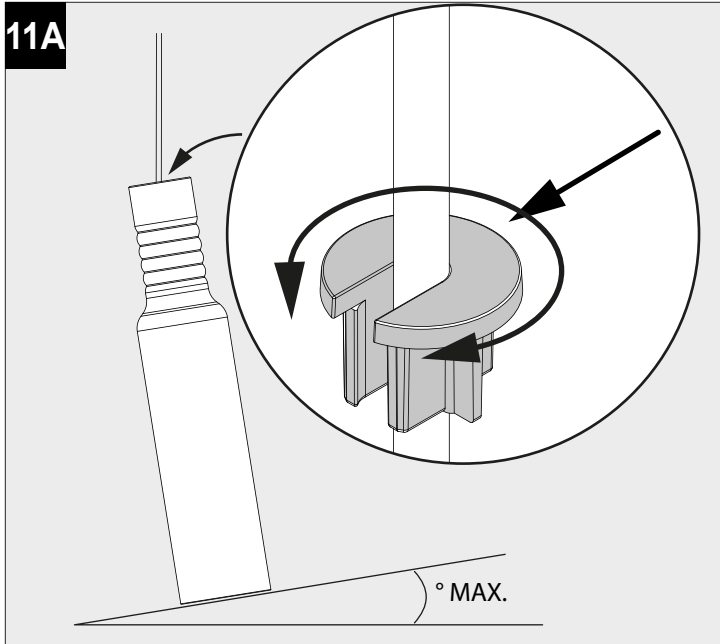

**CAUTION! CLEAN BY USING
A DAMP MICROFIBER
CLOTH IN A DELICATE WAY**

De verlichtingsbron van dit verlichtingstoestel zal enkel door de fabrikant of door de fabrikant aangestelde installateur vervangen worden.

La source lumière de cet appareil ne sera remplacée que par l'entreprise ou par un agent reconnu.

Das enthaltene Leuchtmittel sollte nur durch entsprechendes Fachpersonal ersetzt werden.

The light source contained in this luminaire shall only be replaced by the manufacturer or his service agent.

La fuente de iluminación que tiene esta luminaria sólo puede remplazarse por el fabricante o por un instalador autorizado.

La sorgente luminosa incorporata in questo apparecchio può essere sostituita solo dal produt tore, da un suo centro assistenza oppure da una persona in possesso della necessaria abilitazione.