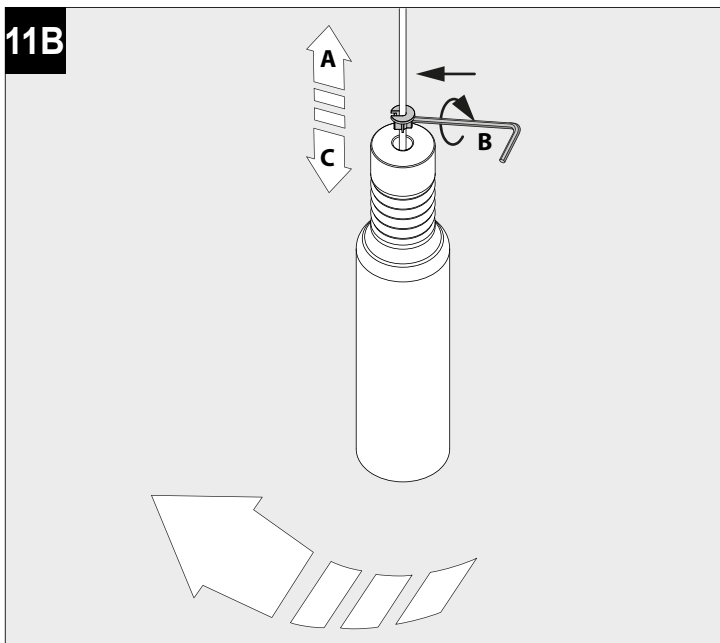

**CAUTION! CLEAN BY USING
A DAMP MICROFIBER
CLOTH IN A DELICATE WAY**

De verlichtingsbron van dit verlichtingstoestel zal enkel door de fabrikant of door de fabrikant aangestelde installateur vervangen worden.

La source lumière de cet appareil ne sera remplacée que par l'entreprise ou par un agent reconnu.

Das enthaltene Leuchtmittel sollte nur durch entsprechendes Fachpersonal ersetzt werden.

The light source contained in this luminaire shall only be replaced by the manufacturer or his service agent.

La fuente de iluminación que tiene esta luminaria sólo puede remplazarse por el fabricante o por un instalador autorizado.

La sorgente luminosa incorporata in questo apparecchio può essere sostituita solo dal produt tore, da un suo centro assistenza oppure da una persona in possesso della necessaria abilitazione.