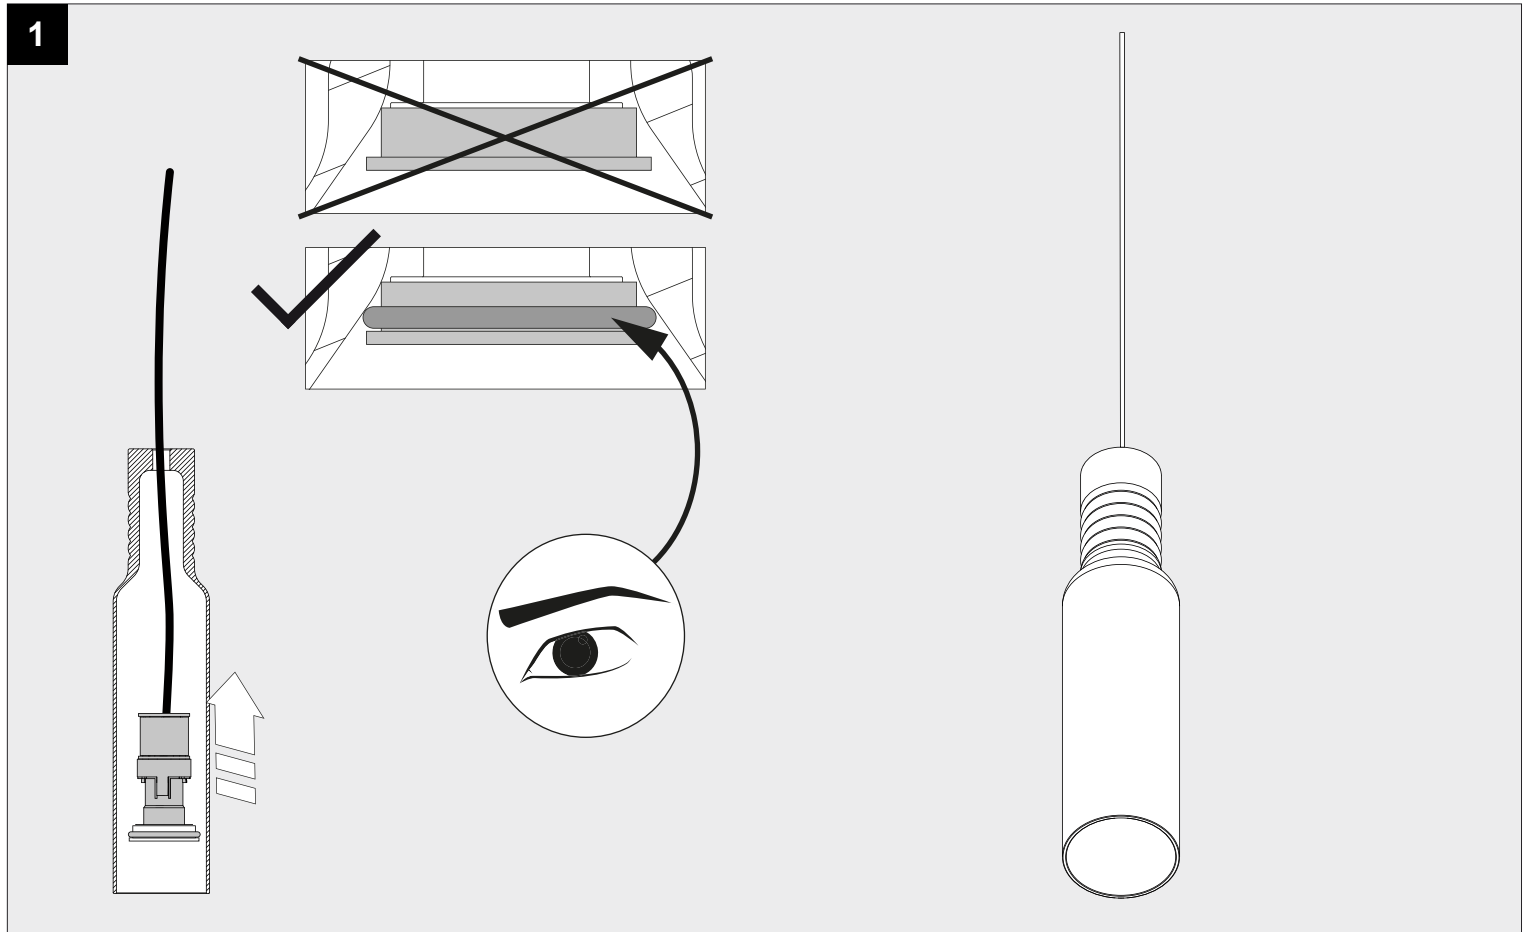

OPTIONAL		ACCESSORIES	
CEILING BASE 3R	23945 0020	MILES TUBE	23944 0010
OR			
CEILING BASE 3L	23945 0010	AVAILABLE COLORS	
		MILES C4 E27 PINK	23922 0000
		MILES C4 E27 SMOKE	23923 0000
		MILES C4 E27 MIST	23924 0000
		MILES C4 E27 AMBER	23925 0000

P_o	T30/E27 LED / MAX 15W
U	100-240V

IP20

Beschermd tegen vaste voorwerpen die groter zijn dan 12 mm
Protégé contre les objets solides de plus de 12 mm
Geschützt gegen Festkörper größer als 12 mm
Protected against solid objects greater than 12 mm
Protegido contra objetos sólidos superiores a 12 mm
Protetto contro oggetti solidi più grandi di 12 mm

Voorzien van aardingsaansluiting
Avec mise à la terre
Ausgerüst tet mit Erdungsanschluss
Provided with grounding
Con la toma de tierra
Con presa a terra