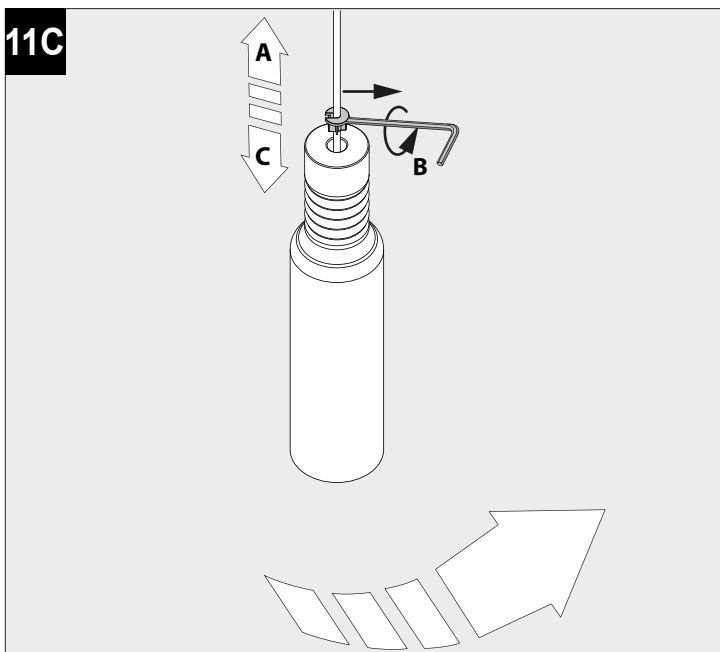

**CAUTION! CLEAN BY USING
A DAMP MICROFIBER
CLOTH IN A DELICATE WAY**

De verlichtingsbron van dit verlichtingstoestel zal enkel door de fabrikant of door de fabrikant aangestelde installateur vervangen worden.

La source lumière de cet appareil ne sera remplacée que par l'entreprise ou par un agent reconnu.

Das enthaltene Leuchtmittel sollte nur durch entsprechendes Fachpersonal ersetzt werden.

The light source contained in this luminaire shall only be replaced by the manufacturer or his service agent.

La fuente de iluminación que tiene esta luminaria sólo puede remplazarse por el fabricante o por un instalador autorizado.

La sorgente luminosa incorporata in questo apparecchio può essere sostituita solo dal produt tore, da un suo centro assistenza oppure da una persona in possesso della necessaria abilitazione.