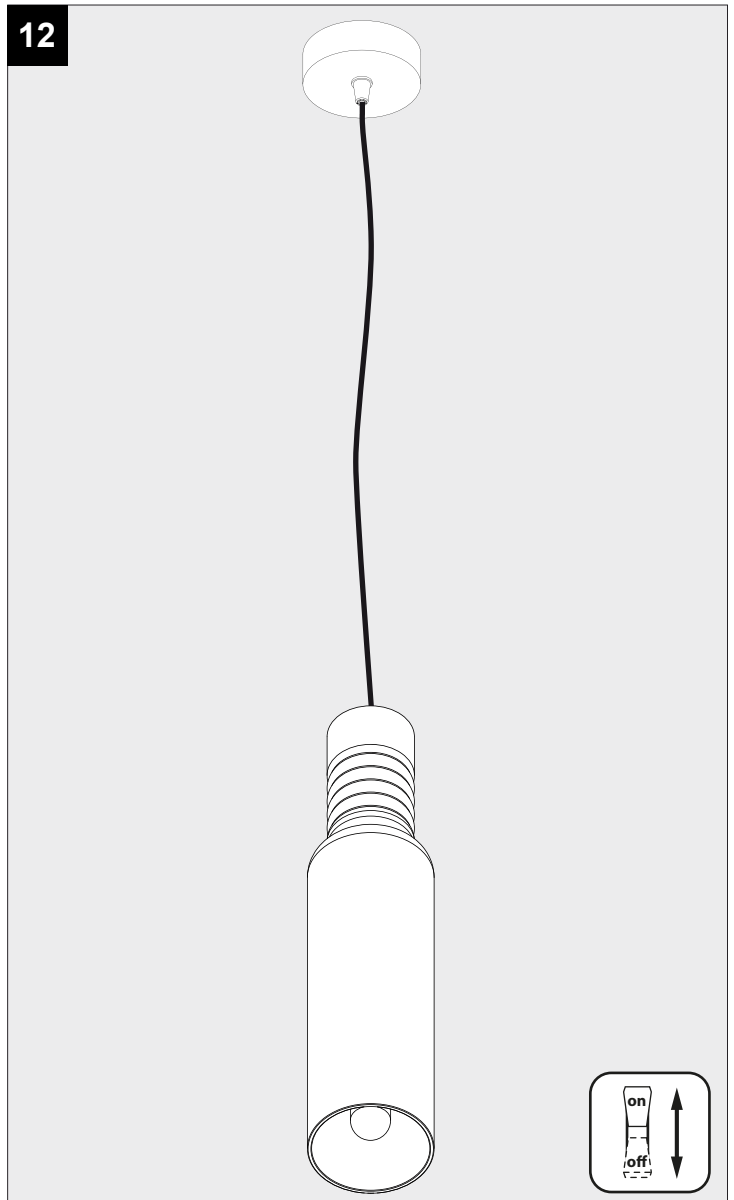

**CAUTION! CLEAN BY USING
A DAMP MICROFIBER
CLOTH IN A DELICATE WAY**

De verlichtingsbron van dit verlichtingstoestel zal enkel door de fabrikant of door de fabrikant aangestelde installateur vervangen worden.

La source lumière de cet appareil ne sera remplacée que par l'entreprise ou par un agent reconnu.

Das enthaltene Leuchtmittel sollte nur durch entsprechendes Fachpersonal ersetzt werden.

The light source contained in this luminaire shall only be replaced by the manufacturer or his service agent.

La fuente de iluminación que tiene esta luminaria sólo puede remplazarse por el fabricante o por un instalador autorizado.

La sorgente luminosa incorporata in questo apparecchio può essere sostituita solo dal produt tore, da un suo centro assistenza oppure da una persona in possesso della necessaria abilitazione.