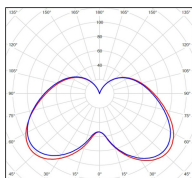

## Données techniques

Tension nominale	200 à 240 - 50/60Hz
Plage de tension d'entrée	100 - 240 V AC
Driver output	-
Alimentation output	-
Classe	1
IP	44
IK	-
Diffuseur	Verre clair
Paralume	-
Source	Module LED intégré
Température de couleur réelle	4000°K neutral white
Flux total sortant	1444 lm
Consommation totale	35 W
Classe énergétique	A++ / A
Efficacité lumineuse	41
IRC	74
SDCM	-
Espacement conseillé (PMR Emoy - 20 lux)	7 m
Hauteur de placement	2,5 m
Largeur du placement	2,5 m
Optique	-
Dimmable	Non
Ta	-
Durée de vie LED	50000 h (L90/B50)
Plage de température ambiante	-10 ~50°C
UGR	-
ULR	-
Groupe de risque photobiologique	IEC/EN 62471
Distorsion harmonique THDI	-
Fixation	Oui
Détection	Non
Avec prise IP55	Non

## Données logistiques

Dimensions du modèle	H.874 L.282 P.282
Poids net	6.290 Kg
Poids brut	8.020 Kg
Dimensions colis 1	H.340 L.340 P.880