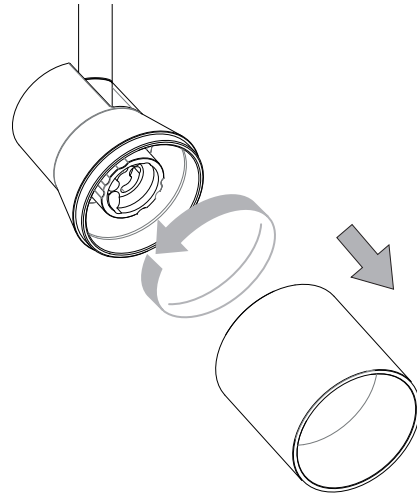

1

TURN OFF POWER
Couper Le Courant! /
Spegnere La Corrente! /
Strom Abshalten!

2

3

4

5