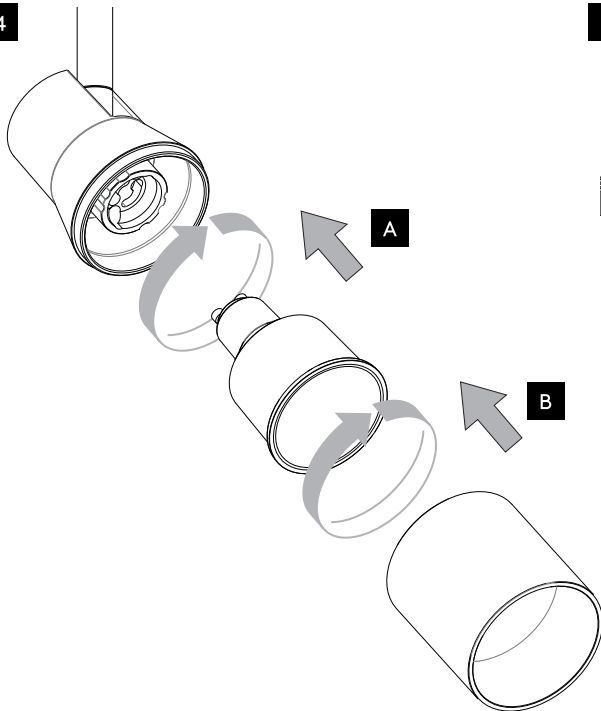

1

TURN OFF POWER
Couper Le Courant! /
Spegnere La Corrente! /
Strom Abshalten!

2

3

4

5