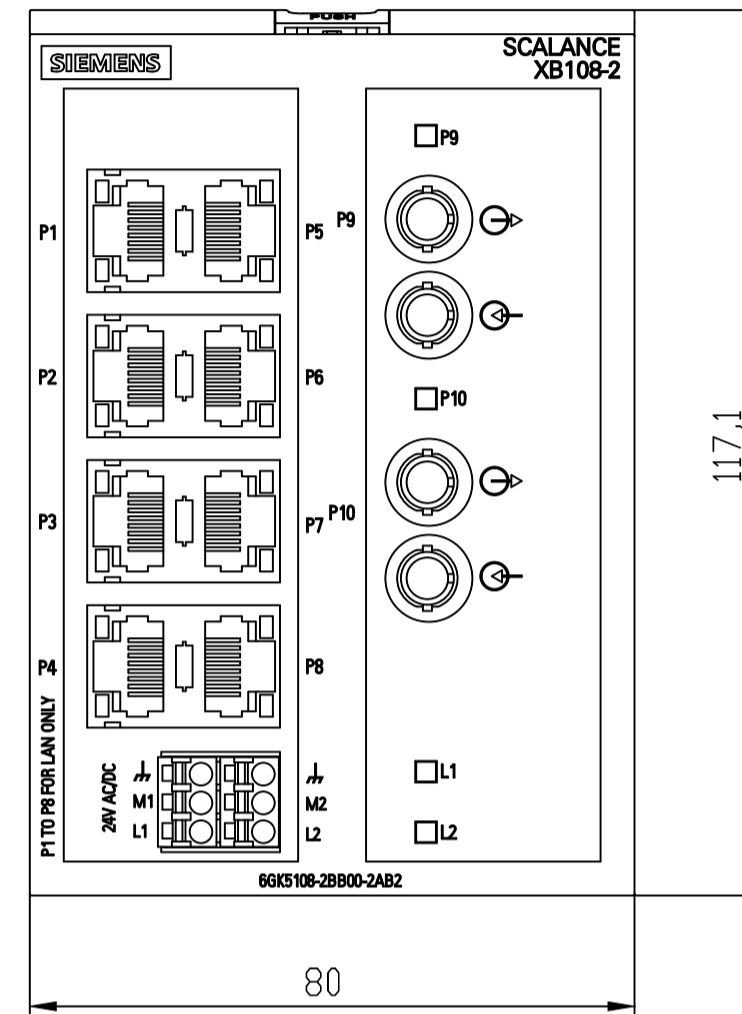

Vorne offen / Front open

Vorne / Front

Links / Left

Oben / Top

Alle Bemessungswerte sind in Millimeter (mm) angegeben.  
All dimensions are in millimeters (mm).

SIEMENS	6GK51082BB002AB2_001	
	Format / Size: DIN A2	Maßstab / Scale: 1:1