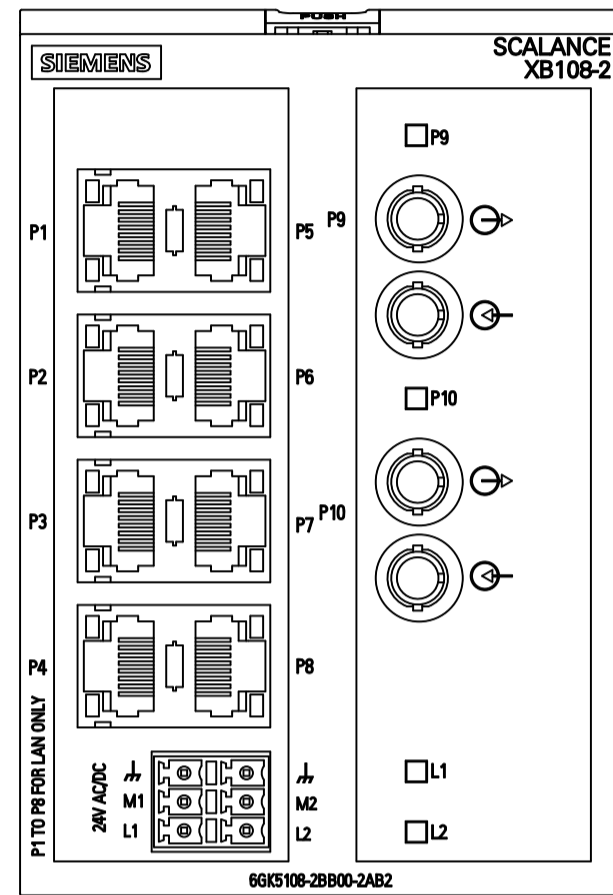

Vorne offen / Front open

Vorne / Front

Links / Left

Oben / Top

Alle Bemessungswerte sind in Millimeter (mm) angegeben.  
All dimensions are in millimeters (mm).

SIEMENS	6GK51082BB002AB2_001	
	Format / Size: DIN A2	Maßstab / Scale: 1:1