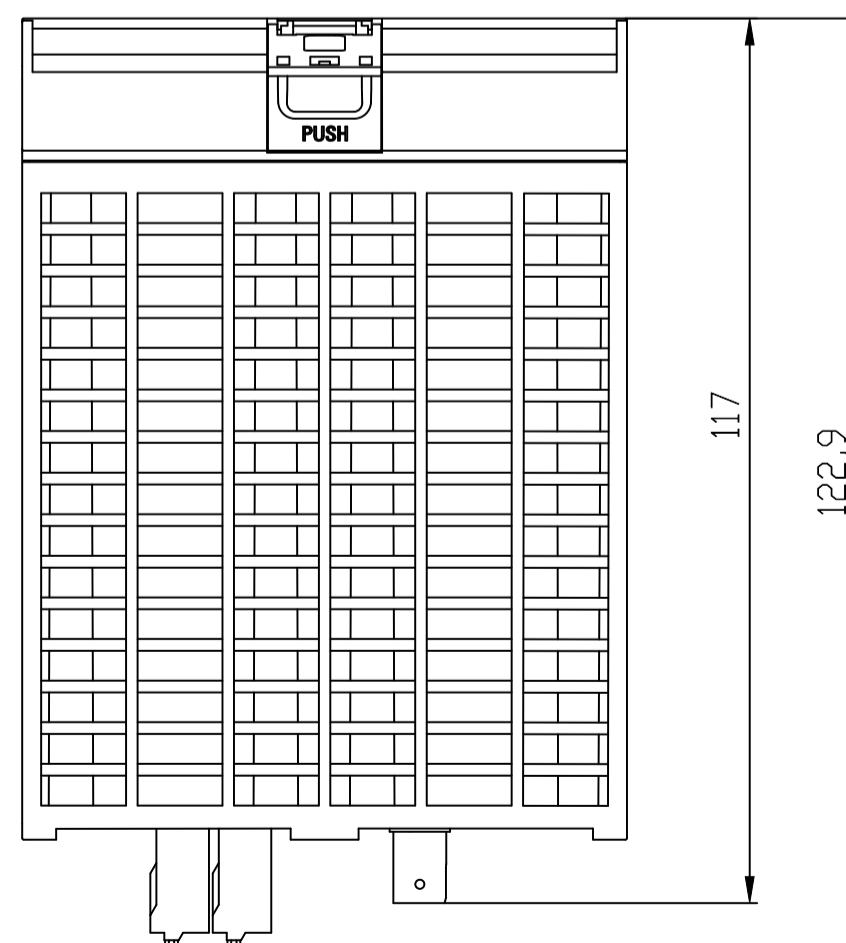

Vorne offen / Front open

Vorne / Front

Links / Left

Oben / Top

Alle Bemessungswerte sind in Millimeter (mm) angegeben.  
All dimensions are in millimeters (mm).

SIEMENS	6GK51082BB002AB2_001	
	Format / Size: DIN A2	Maßstab / Scale: 1:1