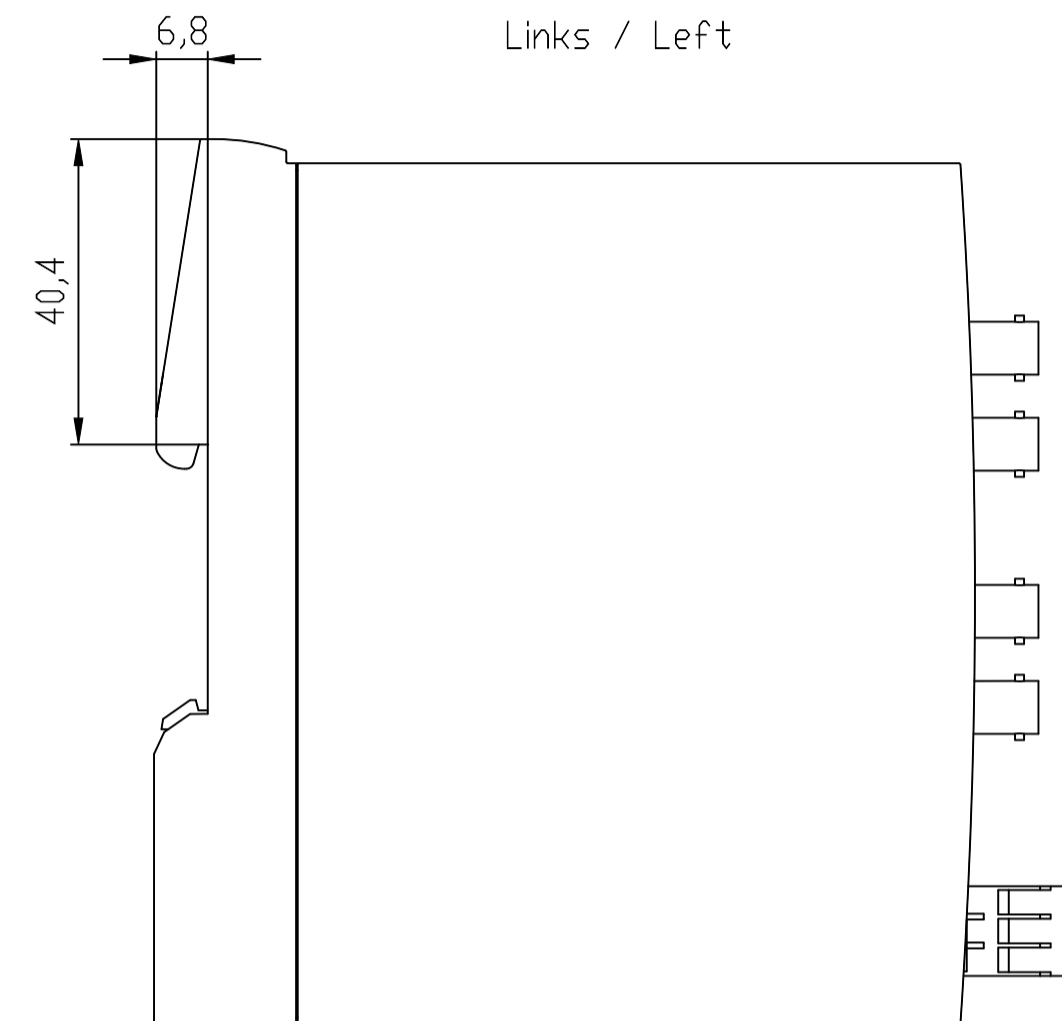

Vorne offen / Front open

Vorne / Front

Links / Left

Oben / Top

Alle Bemessungswerte sind in Millimeter (mm) angegeben.  
All dimensions are in millimeters (mm).

SIEMENS	6GK51082BB002AB2_001	
	Format / Size: DIN A2	Maßstab / Scale: 1:1