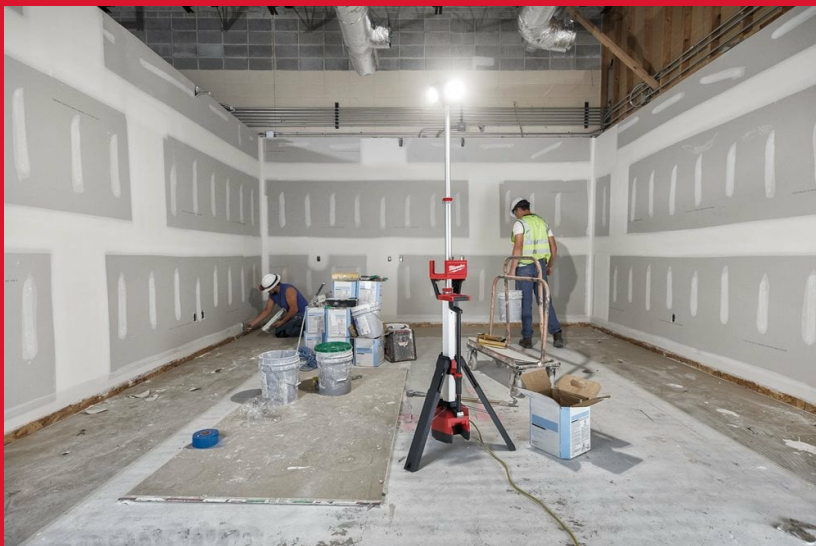

## M18™ PROJECTEUR TRÉPIED AC/DC HIGH OUTPUT

- 6000 Lumens d'éclairage TRUEVIEW™ haute définition
- Jusqu'à 10 heures d'autonomie avec une batterie M18 HB8
- 3 têtes réglables résistantes aux chocs avec lentille très robustes pouvant être pivotées verticalement de 180 ° et pivotées de 240 ° horizontalement pour un éclairage parfait de la zone de travail
- Chargeur de batterie M18™ intégré et port USB 2.1Amp pour recharger tous vos appareils
- Alimentation hybride sans fil / filaire soit par une batterie MILWAUKEE® M18™ soit sur secteur
- IP34: l'éclairage est protégé contre la poussière et les projections d'eau
- Projecteur extensible de 1m jusqu'à 2.20 m afin d'éclairer les espaces de chantier sans zones d'ombres
- Faible encombrement au sol avec centre de gravité bas et des pieds en nylon renforcé résistant aux impacts pour une meilleure durabilité dans des conditions de chantier exigeantes
- Poignées sur toute la longueur pour un transport équilibré avec toutes les batteries M18™ REDLITHIUM™
- Indicateur de batterie faible, l'éclairage clignote lorsque la batterie est faible