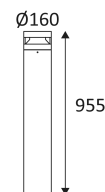

CYCLO

- Borne ronde pour éclairage extérieur.
- Convertisseur non dimmable intégré dans l'appareil.

Ce produit contient 1 source(s) lumineuse(s) d'efficacité énergétique G.