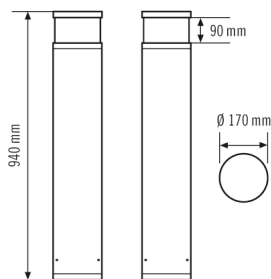

FIXATION

Type de montage	Sur embase
Type de montage	Au Sol
Type de raccordement	Bornier enfichable
Section du conducteur à raccorder	1.5 – 2.5 mm ²
Nombre de contacts	3

BOÎTIER

Dimensions	Hauteur/profondeur 940 mm, Ø 170 mm
Poids	7830 g
Matériau	aluminium, peint par poudrage
Indice de protection	IP65
Température ambiante admissible	-25 °C...+40 °C
Taux d'humidité relative	5 – 95 %, sans condensation
Résistance aux chocs	IK10
Couleur	gris graphite

ÉCLAIRAGE

Diffuseur	opale
Émission de lumière	directe
Angle de rayonnement	283 °
Facteur de scintillement	<3 %
Puissance nominale P	16 W
Flux lumineux	620 lm
Rendement lumineux	38 lm/W
Température de couleur	3100 K
Indice de rendu des couleurs Ra	> 80
Tolérance de couleur	2 SDCM
Color Quality Scale	80
Durée de vie L70B10 à 25 °C	105000 h
Durée de vie L70B50 à 25°C	110000 h
Durée de vie L80B10 à 25 °C	65000 h
Durée de vie L80B50 à 25°C	70000 h
Durée de vie L90B10 à 25°C	35000 h
Durée de vie L90B50 à 25 °C	35000 h
Sécurité photobiologique	RG0

Dimensions

Diffusion de la lumière

Schéma électrique

Raccordement standard

Description détaillée du produit

- Borne d'éclairage LED en aluminium haute qualité
- Antitâches par thermolaquage avec effet lotus
- Tête de luminaire : opale satiné
- Rayonnement lumineux : 180°
- Ballast intégré, installation sans autres accessoires
- Boîtier haut de gamme, aluminium moulé sous pression, thermolaqué gris graphite
- Type de montage : Plaque de montage à visser sur une base ou, en option, au moyen d'un ancrage au sol (accessoire)
- Température de couleur d'env. 3 000 K