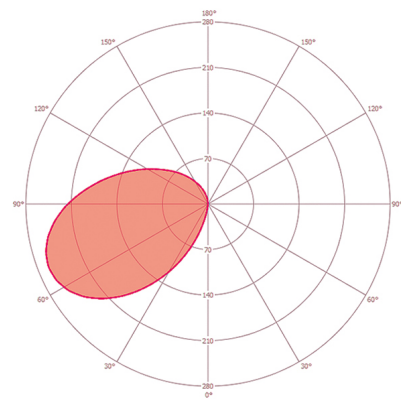

Dimensions

Diffusion de la lumière

Schéma électrique

Raccordement standard

Description détaillée du produit

- Borne d'éclairage LED en aluminium haute qualité
- Antitâches par thermolaquage avec effet lotus
- Tête de luminaire : opale satiné
- Rayonnement lumineux : 180°
- Ballast intégré, installation sans autres accessoires
- Boîtier haut de gamme, aluminium moulé sous pression, thermolaqué gris graphite
- Type de montage : Plaque de montage à visser sur une base ou, en option, au moyen d'un ancrage au sol (accessoire)
- Température de couleur d'env. 3 000 K