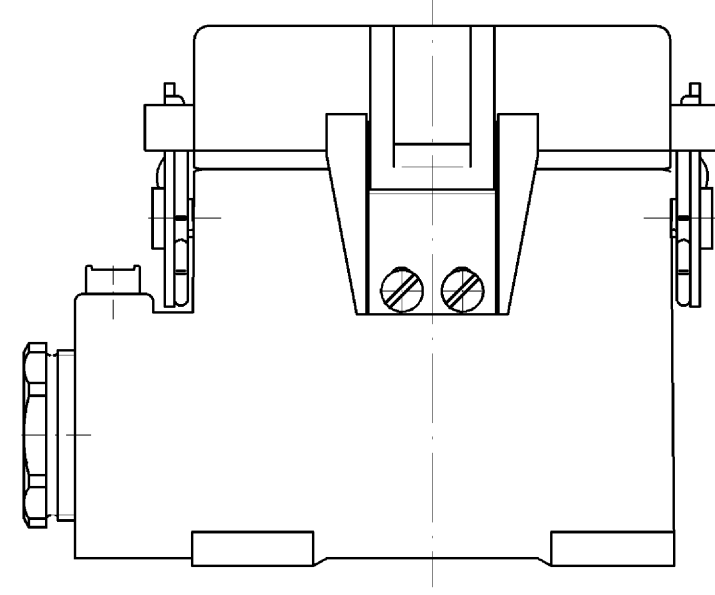

These dimensions will be especially checked at delivery
Only inspection dimensions
With ±E marked dimensions are only valid for internal use

Diese Maße werden bei Abnahme besonders geprüft
Ausschließlich Prüfmaße
Mit ±E gekennzeichnete Maße sind nur für interne Zwecke gültig

Weitere Daten siehe Katalog
further data see catalog

Teile-Nr. part-no.	Typ type
76.442.1535.0	HD GUT MN 15 M20 50 A0
76.442.1535.1	HD GUT MN 15 M20 50 A1

Tolerierung nach DIN 7167/Tolerance system acc. to DIN 7167. (This DIN-standard describes the envelope principle. According to the envelope principle the deviations of form and parallelism are limited by the size tolerances).		ja/yes <input checked="" type="checkbox"/> Stoffverbots- und Deklarationsliste nach UU-TQM-05/03 ist einzuhalten. Conformity with Wieland document UU-TQM-05/03 (list of prohibited / declarable hazardous substances) to be declared!	
Freitoleranz nach DIN ISO 2768 - m General tolerance		CAD - Zeichnung, keine manuellen Änderungen CAD - drawing, no manual modifications allowed	1. Verwendung: First Use: -
Blatt: 1 von 1 Sheet: of 1		Zeichnung Nr./Drawing No. Index	
Werkstoff/Material		2008 Tag/Date Name	T 76.442.1535.0 01K
Maßstab/Scale		gezeichnet/drawn 26.11. Dütsch T.	
%		geprüft/checked - -	
Vol. mm ³ Ofl./Surf. mm ²		Normgepr. Stand. check - -	
Ersatz für/Replacement for: -		Maße in mm/Dimensions are in mm	
wieland		Type	Benennung/Title
Elektrische Verbindungen		HOUSING GEHÄUSEUNTERTEIL	
Index Datum / Blatt Date / Sheet		Größe 15 M20 1x rechts mit Metalldeckel size 15 M20 1x right with metal top-cover	
Änderung/Revision			