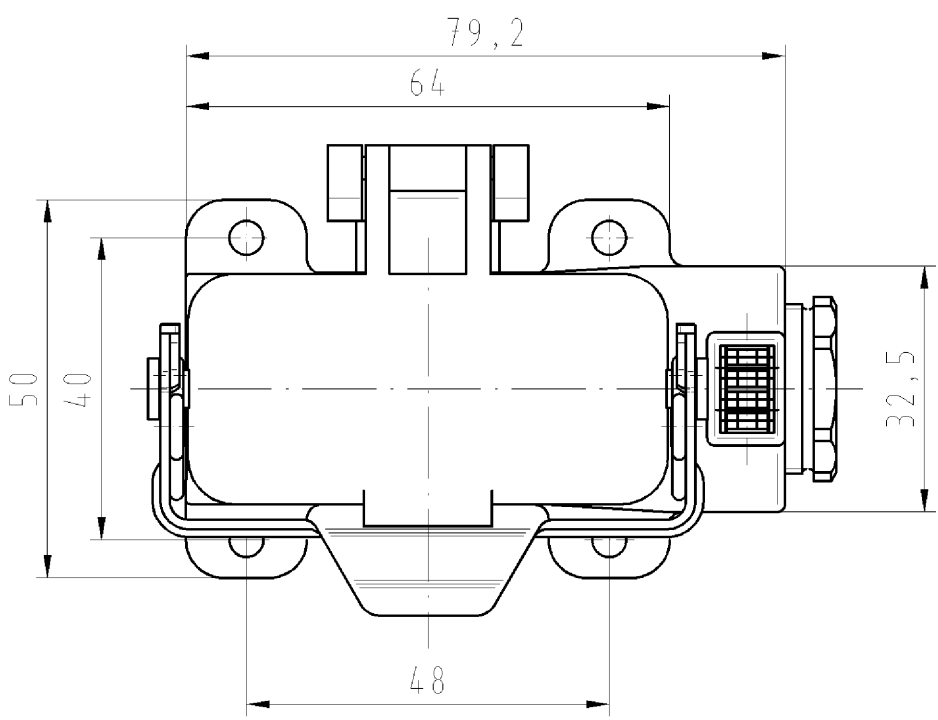

These dimensions will be especially checked at delivery
Only inspection dimensions
With ±E marked dimensions are only valid for internal use

Diese Maße werden bei Abnahme besonders geprüft
Ausschließlich Prüfmaße
Mit ±E gekennzeichnete Maße sind nur für interne Zwecke gültig

Weitere Daten siehe Katalog
further data see catalog

Teile-Nr. part-no.	Typ type
76.442.1535.0	HD GUT MN 15 M20 50 A0
76.442.1535.1	HD GUT MN 15 M20 50 A1

Tolerierung nach DIN 7167/Tolerance system acc. to DIN 7167. (This DIN-standard describes the envelope principle. According to the envelope principle the deviations of form and parallelism are limited by the size tolerances).		ja/yes <input checked="" type="checkbox"/> Stoffverbots- und Deklarationsliste nach UU-TQM-05/03 ist einzuhalten. Conformity with Wieland document UU-TQM-05/03 (list of prohibited / declarable hazardous substances) to be declared!	
Freitoleranz nach DIN ISO 2768 - m General tolerance		CAD - Zeichnung, keine manuellen Änderungen CAD - drawing, no manual modifications allowed	1. Verwendung: First Use: -
Blatt: 1 von 1 Sheet: of 1		Zeichnung Nr./Drawing No. Index	
Werkstoff/Material		2008 Tag/Date Name	T 76.442.1535.0 01K
Maßstab/Scale		gezeichnet/drawn 26.11. Dütsch T.	
%		geprüft/checked - -	
Vol. mm ³ Ofl./Surf. mm ²		Normgepr. Stand. check - -	
Ersatz für/Replacement for: -		Maße in mm/Dimensions are in mm	
wieland		Type	Benennung/Title
Elektrische Verbindungen		HOUSING GEHÄUSEUNTERTEIL	
Index Datum / Blatt Date / Sheet		Größe 15 M20 1x rechts mit Metalldeckel size 15 M20 1x right with metal top-cover	
Änderung/Revision			