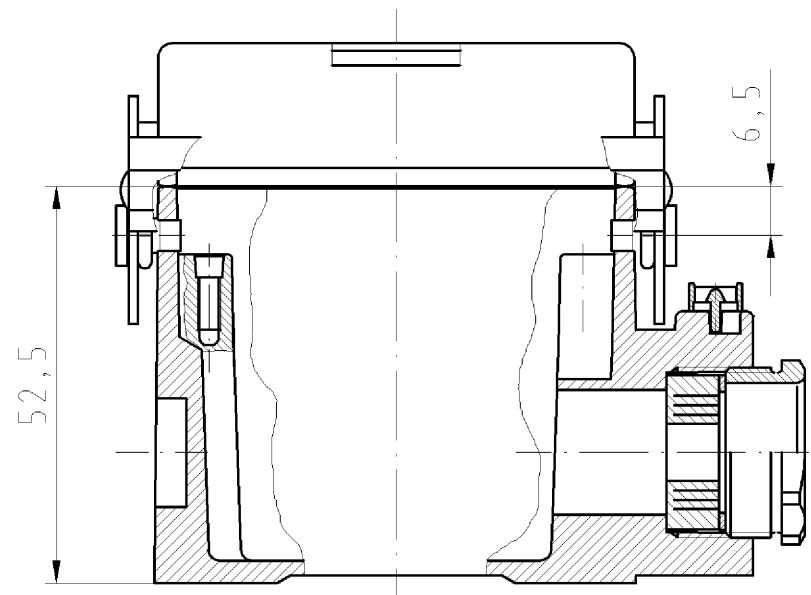

These dimensions will be especially checked at delivery
Only inspection dimensions
With ±E marked dimensions are only valid for internal use

Diese Maße werden bei Abnahme besonders geprüft
Ausschließlich Prüfmaße
Mit ±E gekennzeichnete Maße sind nur für interne Zwecke gültig

Weitere Daten siehe Katalog
further data see catalog

Teile-Nr. part-no.	Typ type
76.442.1535.0	HD GUT MN 15 M20 50 A0
76.442.1535.1	HD GUT MN 15 M20 50 A1

Tolerierung nach DIN 7167/Tolerance system acc. to DIN 7167. (This DIN-standard describes the envelope principle. According to the envelope principle the deviations of form and parallelism are limited by the size tolerances).		ja/yes <input checked="" type="checkbox"/> Stoffverbots- und Deklarationsliste nach UU-TQM-05/03 ist einzuhalten. Conformity with Wieland document UU-TQM-05/03 (list of prohibited / declarable hazardous substances) to be declared!	
Freitoleranz nach DIN ISO 2768 - m General tolerance		CAD - Zeichnung, keine manuellen Änderungen CAD - drawing, no manual modifications allowed	1. Verwendung: First Use: -
Blatt: 1 von 1 Sheet: of 1		Zeichnung Nr./Drawing No. Index	
Werkstoff/Material		2008 Tag/Date Name	T 76.442.1535.0 01K
Maßstab/Scale		gezeichnet/drawn 26.11. Dütsch T.	
%		geprüft/checked - -	
Vol. mm ³ Ofl./Surf. mm ²		Normgepr. Stand. check - -	
Ersatz für/Replacement for: -		Maße in mm/Dimensions are in mm	
wieland		Type	Benennung/Title
Elektrische Verbindungen		HOUSING GEHÄUSEUNTERTEIL	
Index Datum / Blatt Date / Sheet		Größe 15 M20 1x rechts mit Metalldeckel size 15 M20 1x right with metal top-cover	
Änderung/Revision			