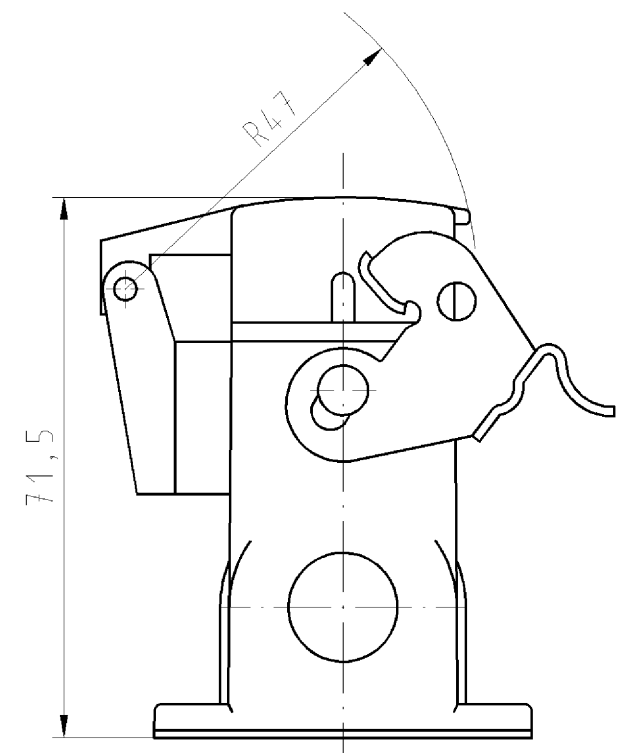

These dimensions will be especially checked at delivery
Only inspection dimensions
With ±E marked dimensions are only valid for internal use

Diese Maße werden bei Abnahme besonders geprüft
Ausschließlich Prüfmaße
Mit ±E gekennzeichnete Maße sind nur für interne Zwecke gültig

Weitere Daten siehe Katalog
further data see catalog

Teile-Nr. part-no.	Typ type
76.442.1535.0	HD GUT MN 15 M20 50 A0
76.442.1535.1	HD GUT MN 15 M20 50 A1

Tolerierung nach DIN 7167/Tolerance system acc. to DIN 7167. (This DIN-standard describes the envelope principle. According to the envelope principle the deviations of form and parallelism are limited by the size tolerances).		ja/yes <input checked="" type="checkbox"/> Stoffverbots- und Deklarationsliste nach UU-TQM-05/03 ist einzuhalten. Conformity with Wieland document UU-TQM-05/03 (list of prohibited / declarable hazardous substances) to be declared!	
Freitoleranz nach DIN ISO 2768 - m General tolerance		CAD - Zeichnung, keine manuellen Änderungen CAD - drawing, no manual modifications allowed	1. Verwendung: First Use: -
Blatt: 1 von 1 Sheet: of 1		Zeichnung Nr./Drawing No. Index	
Werkstoff/Material		2008 Tag/Date Name	T 76.442.1535.0 01K
Maßstab/Scale		gezeichnet/drawn 26.11. Dütsch T.	
%		geprüft/checked - -	
Vol. mm ³ Ofl./Surf. mm ²		Normgepr. Stand. check - -	
Ersatz für/Replacement for: -		Maße in mm/Dimensions are in mm	
wieland		Type	Benennung/Title
Elektrische Verbindungen		HOUSING GEHÄUSEUNTERTEIL	
Index Datum / Blatt Date / Sheet		Größe 15 M20 1x rechts mit Metalldeckel size 15 M20 1x right with metal top-cover	
Änderung/Revision			