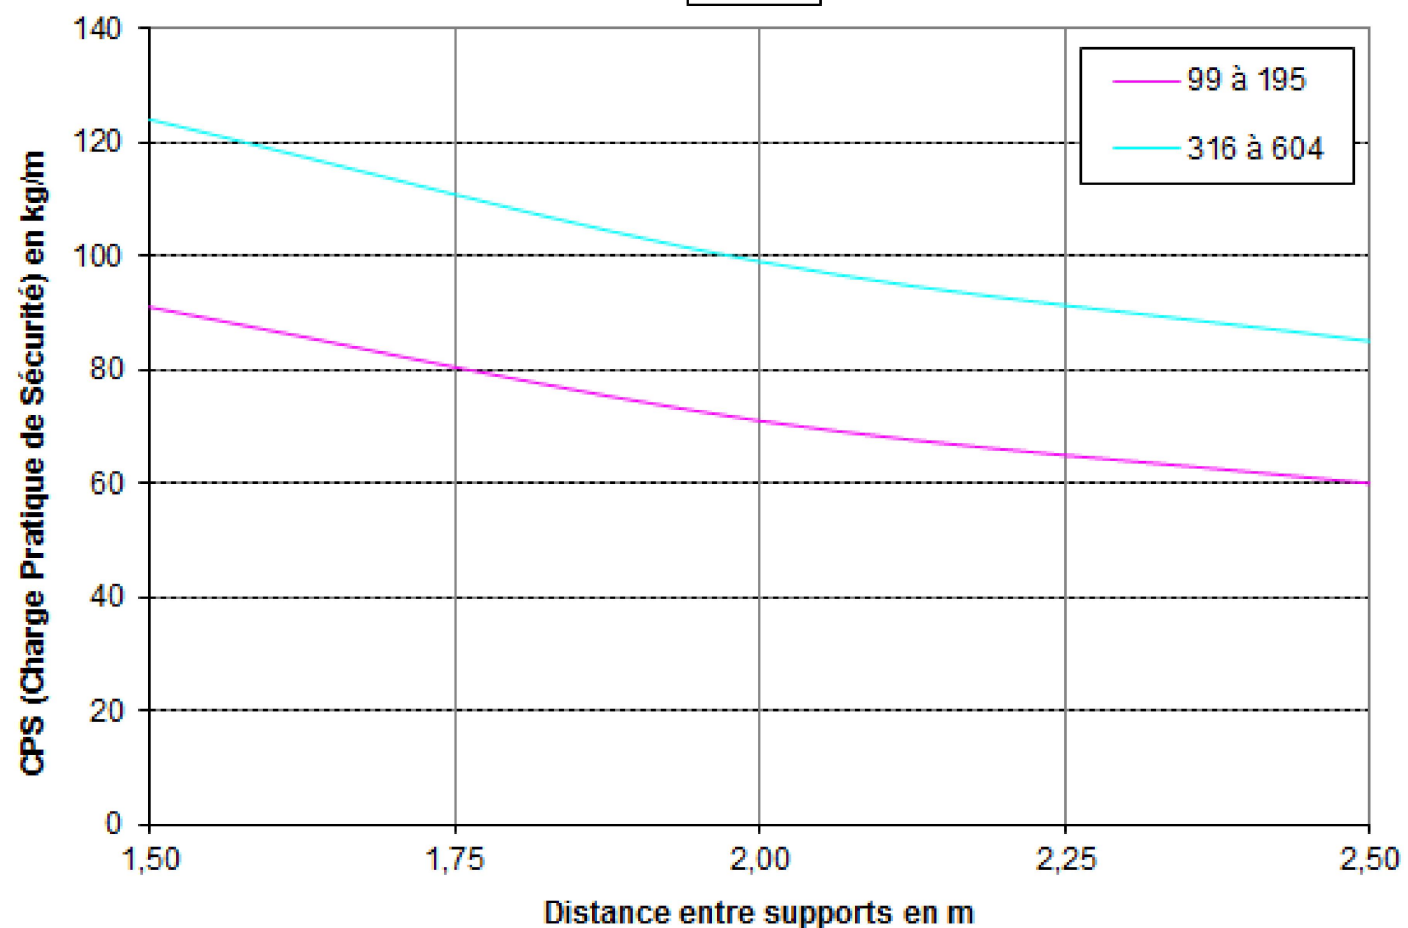

PSN 99

Désignation	Code	Masse/Weight Kg/ml	Ep./Th. mm	H ext. mm	l./w. int mm
DALLE PS 99x100 I2	301150	1,600	0,80	98,3	96
DALLE PS 99x123 I2	301151	1,710	0,80	98,3	120
DALLE PS 99x147 I2	301152	1,850	0,80	98,3	144
DALLE PS 99x195 I2	301154	2,154	1,20	98,3	192
DALLE PS 99x316 I2	301159	4,090	1,20	98,3	312
DALLE PS 99x412 I2	301163	4,850	1,20	98,3	408
DALLE PS 99x507 I2	301167	5,590	1,20	98,3	504
DALLE PS 99x604 I2	301171	6,360	1,20	98,3	600

SS304L : Stainless steel according to NF EN 10088-2 (304L).
I2 : Tôle d'acier inoxydable suivant NF EN 10088-2 (304L).

www.niedaxfrance.fr

DALLE PS H99 I2
 CABLE TRAY PS H99 SS304L

ASSISTANCE TECHNIQUE
 +33 (0)1 55 95 92 17
 pole.technique@niedax.fr