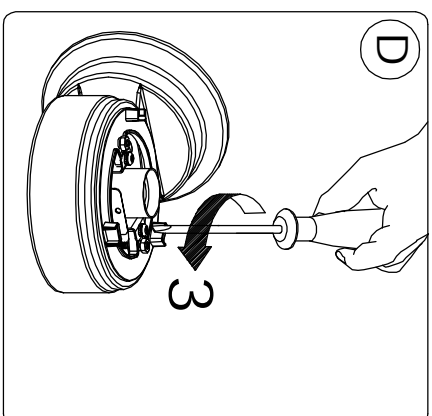

LANDA®

illuminotecnica

IM SERIE 402.00

CE	RoHS	250 VOLT	IP44	WEEE
	REACH			
E	EZ	E27	E27	E27
	REACH			

LANDA®

illuminotecnica

IM SERIE 402.00

250 VOLT