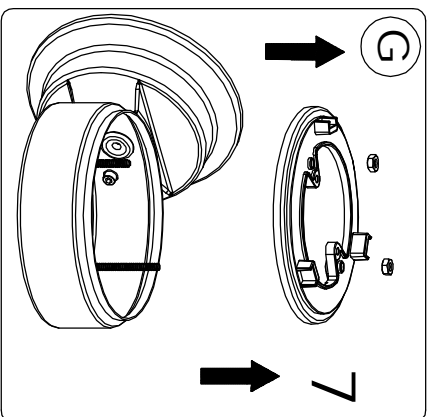

LANDA®

illuminotecnica

IM SERIE 402.00

CE	RoHS	250 VOLT	IP44	WEEE
	REACH			
E	EZ	E27	E27	E27
	REACH			

LANDA®

illuminotecnica

IM SERIE 402.00

250 VOLT