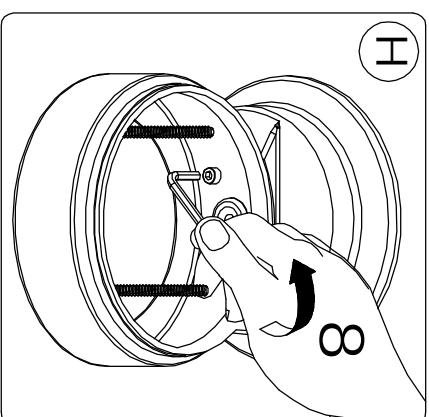

LANDA®

illuminotecnica

IM SERIE 402.00

CE	RoHS	250 VOLT	IP44	WEEE
	REACH			
E	EZ	E27	E27	E27
	REACH			

LANDA®

illuminotecnica

IM SERIE 402.00

250 VOLT