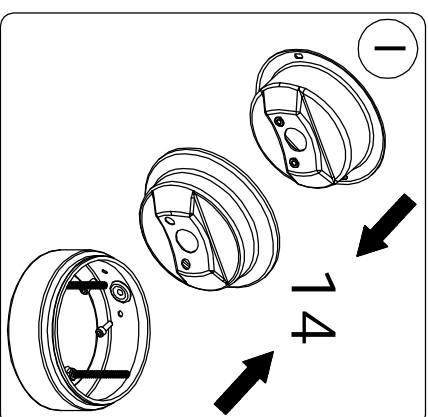

LANDA®

illuminotecnica

IM SERIE 402.00

CE	RoHS	250 VOLT	IP44	WEEE
	REACH			
E	EZ	E27	E27	E27
	REACH			

LANDA®

illuminotecnica

IM SERIE 402.00

250 VOLT