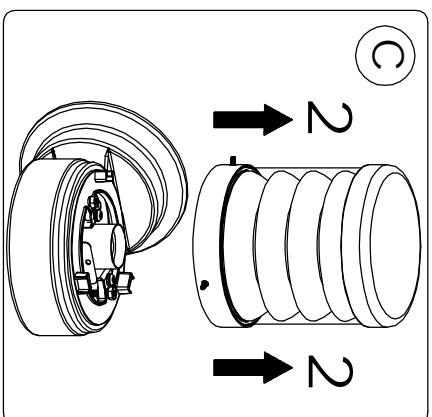

LANDA®

illuminotecnica

IM SERIE 402.00

CE	RoHS	250 VOLT	IP44	WEEE
	REACH			
E	EZ	E27	E27	E27
	REACH			

LANDA®

illuminotecnica

IM SERIE 402.00

250 VOLT