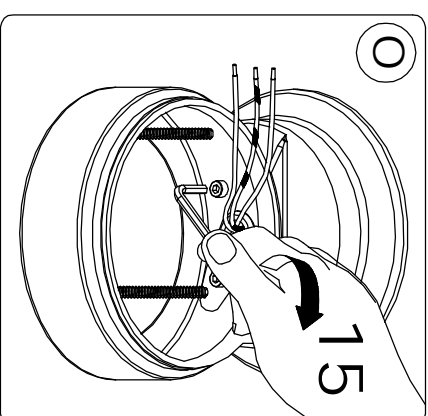

LANDA®

illuminotecnica

IM SERIE 402.00

CE	RoHS	250 VOLT	IP44	WEEE
	REACH			
E	EZ	E27	E27	E27
	REACH			

LANDA®

illuminotecnica

IM SERIE 402.00

250 VOLT