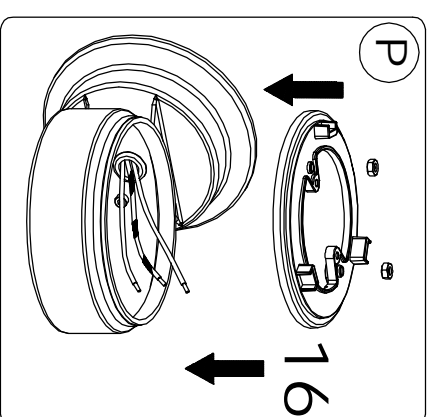

LANDA®

illuminotecnica

IM SERIE 402.00

CE	RoHS	250 VOLT	IP44	WEEE
	REACH			
E	EZ	E27	E27	E27
	REACH			

LANDA®

illuminotecnica

IM SERIE 402.00

250 VOLT