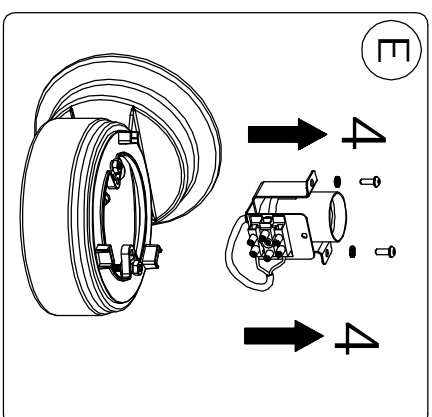

LANDA®

illuminotecnica

IM SERIE 402.00

CE	RoHS	250 VOLT	IP44	WEEE
	REACH			
E	EZ	E27	E27	E27
	REACH			

LANDA®

illuminotecnica

IM SERIE 402.00

250 VOLT