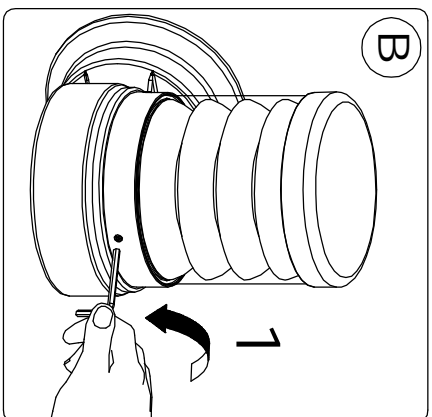

LANDA®

illuminotecnica

IM SERIE 402.00

CE	RoHS	250 VOLT	IP44	WEEE
	REACH			
E	EZ	E27	E27	E27
	REACH			

LANDA®

illuminotecnica

IM SERIE 402.00

250 VOLT