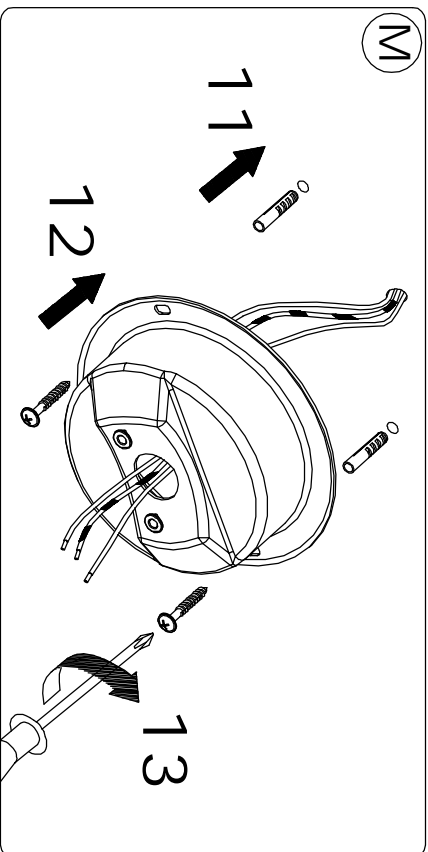

LANDA®

illuminotecnica

IM SERIE 402.00

CE	RoHS	250 VOLT	IP44	WEEE
	REACH			
E	EZ	E27	E27	E27
	REACH			

LANDA®

illuminotecnica

IM SERIE 402.00

250 VOLT