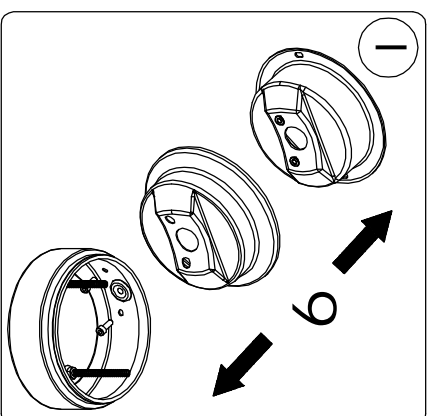

LANDA®

illuminotecnica

IM SERIE 402.00

CE	RoHS	250 VOLT	IP44	WEEE
	REACH			
E	EZ	E27	E27	E27
	REACH			

LANDA®

illuminotecnica

IM SERIE 402.00

250 VOLT