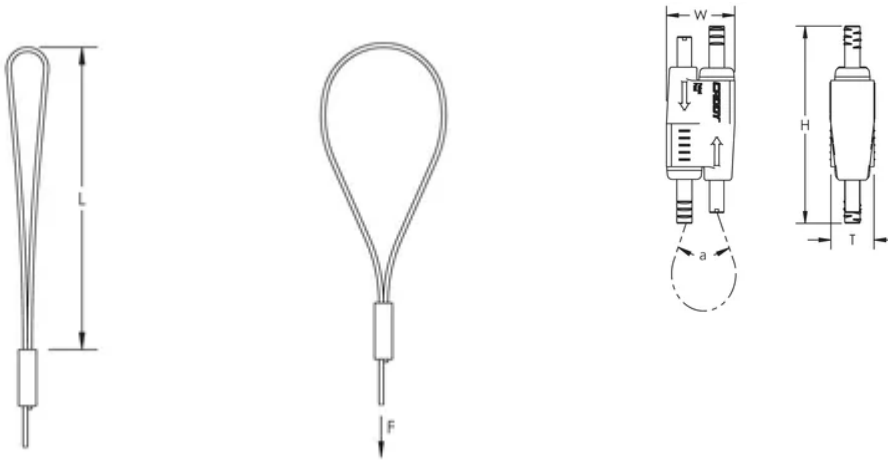

Wire Rope Diameter: 2-mm

Complies With: SMACNA HVAC-DCS

Wire Rope Length: 2 m

Longueur: 101,6-mm

Height: 55-mm

Width: 19-mm

Épaisseur: 12,5-mm

Angle: 90 ° max

Static Load: 440 N

DIAGRAMS

AVERTISSEMENT

Les produits nVent doivent être installés et utilisés conformément aux consignes figurant dans les fiches d'instructions et les documents de formation des produits nVent. Les fiches d'instructions sont disponibles à l'adresse suivante: www.nvent.com et auprès de votre représentant du service client nVent. Une mauvaise installation, une utilisation incorrecte, une application erronée ou toute autre forme de non-respect scrupuleux des instructions et avertissements de nVent peuvent entraîner un dysfonctionnement du produit, des dommages matériels, des lésions corporelles graves et le décès et/ou annuler votre garantie.