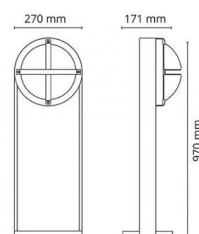

Embase: Aluminium
Couleur: Graphite

Montage/Connexion

Montage: , Outdoor

Dimensions (mm)

Longueur (L): 1000
Largeur (W): 290
Hauteur (H): 210
Poids (brutto/netto): 7.75

Emballage

Dimensions de l'emballage: 1000 x 285 x 225