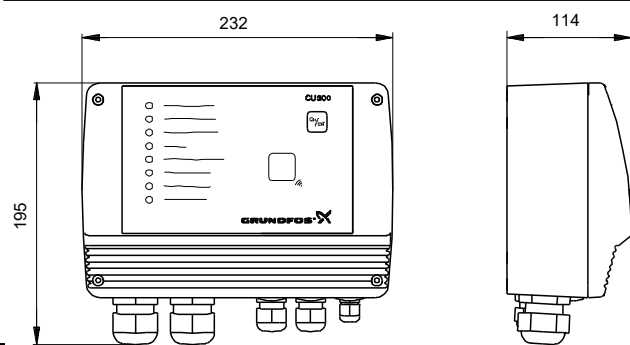

Description	Valeur
Information générale:	
Nom produit:	CU 300
Code article:	96427038
Numéro EAN::	5700391376719
Prix:	
Technique:	
Certifications sur la plaque signalétique:	UL, CUL, JET, CISPR-14-tickmark, CE
Matériaux:	
De base:	PPO
Installation:	
Plage température ambiante:	-30 .. 50 °C
Donnée électrique:	
Fréquence d'alimentation:	50 / 60 Hz
Tension nominale:	1 x 100-240 V
Courant nominal:	12 A
Indice de protection (IEC 34-5):	IP55
Relais:	250 VAC / 8A / AC-1
Autres:	
Poids net:	2 kg
Language:	F