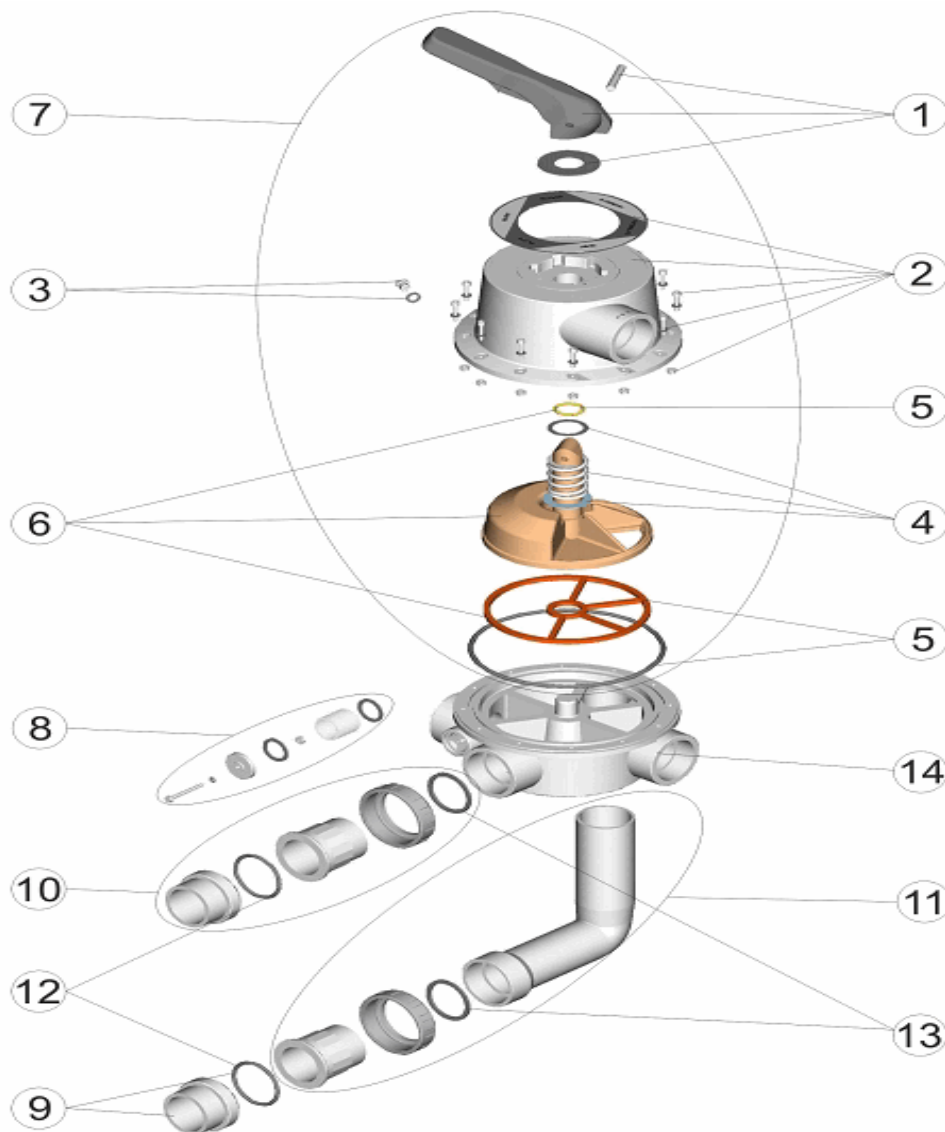

CODE 24837, 24838

DESCRIPTION: SÉLECTEUR 2 1/2" NOIR AVEC LIENS

FRANCAIS

POS	CODE	DESCRIPTION	POS	CODE	DESCRIPTION
1	4404120701	POIGNEE NOIRE 2 1/2"	9	4404121002	MANCHON EXTÉRIEUR 75 AVEC JOINT
2	4404121302	DESSUS DE VANNE 2 1/2"	10	4404121308	SORTIE DROITE 2 1/2"
3	4404120109	BOUCHON 1/4"	11	4404121309	SORTIE COUDEE 2 1/2"
4	4404120703	RESSORT ET RONDELLES 2 1/2"	12	4404121301	JOINT 2 1/2"
5	4404120705	JOINTS 2 1/2"	13	4404121303	JOINT PLAT 72X61X3,5
6	4404120704	BOISSEAU AVEC JOINTS 2 1/2"	14	* 24837R0101	CORP DE VANNE DE SELECTION 2 1/2"
7	4404121310	ENSEMBLE SUPÉRIEURE 2" 1/2 NOIR	14	* 24838R0101	CORP DE VANNE DE SELECTION 2 1/2"
8	4404120706	VOYANT COMPLET			

CODE **24837, 24838**

DESCRIPTION: **SÉLECTEUR 2 1/2" NOIR AVEC LIENS**

OBSERVATIONS

POS	CODE	OBSERVATIONS
14	24837R0101	POUR: 24837
14	24838R0101	POUR: 24838