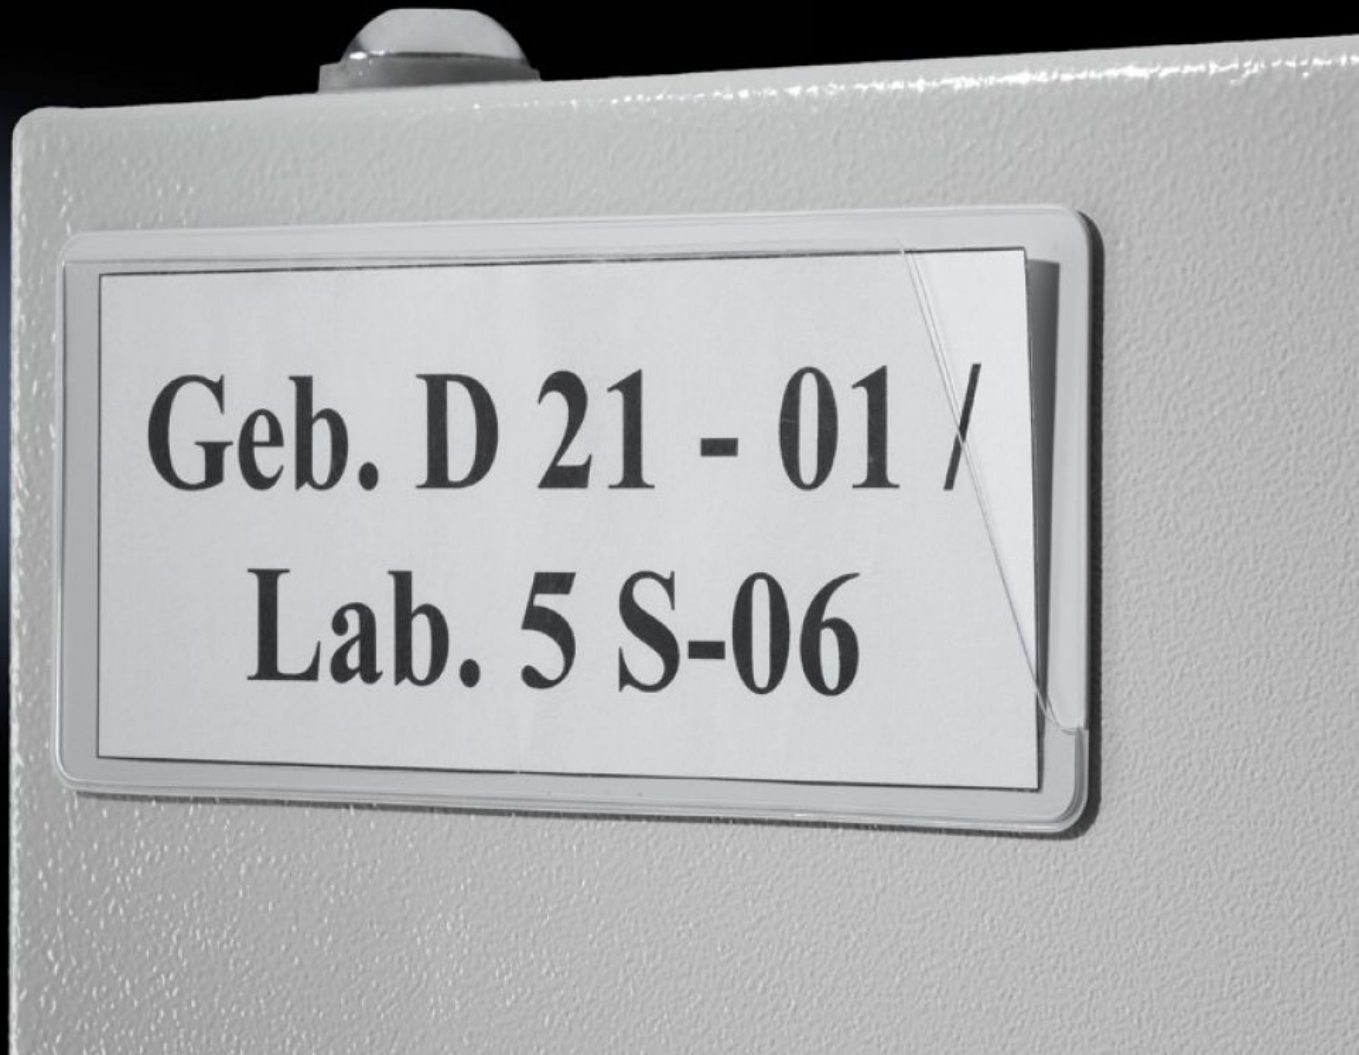

Rittal – The System.

Faster – better – everywhere.

DK 7950.150

Cadres magnétiques interchangeables

État: 28/10/2022 (La source: rittal.com/fr-fr)

ENCLOSURES

POWER DISTRIBUTION

CLIMATE CONTROL

IT INFRASTRUCTURE

SOFTWARE & SERVICES

FRIEDHELM LOH GROUP

DK 7950.150 - Cadres magnétiques interchangeables

Pour le marquage personnalisé ou le repérage des infrastructures réseaux présentes. Leur face magnétique permet de les fixer librement sur toute surface magnétique.

Caractéristiques

Référence	DK 7950.150
Description produit	Pour le marquage personnalisé ou le repérage des infrastructures réseaux disponibles. Leur face magnétique permet une fixation sur n'importe quelle surface métallique. Des bandes adhésives sont jointes pour les surfaces non métalliques. La dimension max. des fiches d'identification est de 130 x 50 mm.
Domaines d'application	Marquage des armoires
Unité d'emballage	10 p.
Poids/UE	0,42 kg
Taux de cuivre (kg / pièce)	0
Numéro du tarif douanier	39269097
EAN	4028177551558
ETIM 7.0	EC002625
ECLASS 8.0	27189234