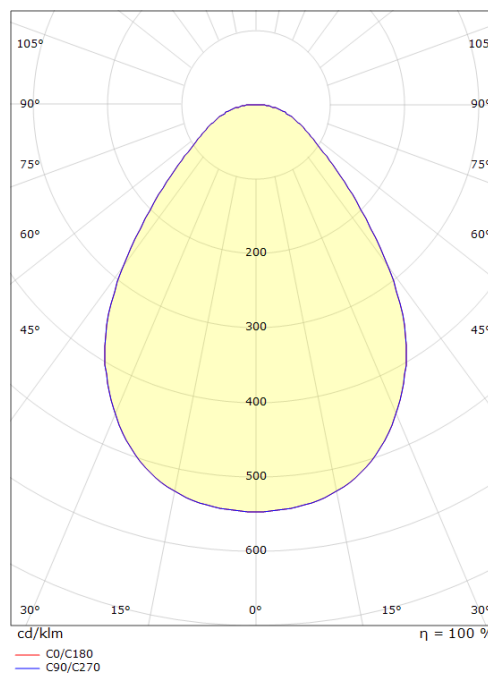

Codes-articles: **212285**
 EAN: 7021982122859
 SG code: 5046212285

Source lumineuse

Type de source lumineuse: LED (non interchangeable)
 Wattage: 17W
 System wattage: 17.0W
 Luminous flux: 1750lm
 Efficacité: 103 lm/W
 Tension: 230V
 Température des couleurs: 2700K
 Rendu des couleurs (CRI): Ra>80
 Facteur MacAdams: SDCM: 3
 Durée de vie: L80/B20>50,000
 Light distribution: Directe
 Optique: Plastic Opal

Dimensions (mm)

Hauteur (H): 25
 Diameter (D): 320
 Cut-out: 285
 Ceiling void depth: 25
 Poids (brutto/netto): 1.8 / 1.8

Emballage

Dimensions de l'emballage: 325 x 325 x 65

7 0 2 1 9 8 2 1 2 2 8 5 9