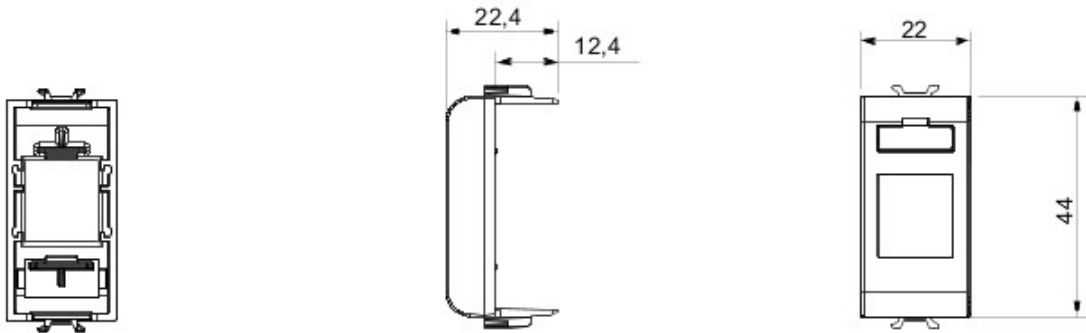

Vaste gamme d'interrupteurs, prises de courant (conformes aux normes nationales et internationales), prises de données, dispositifs pour la gestion du chauffage et du confort, signalisation d'alarmes techniques, éclairage de secours. Les modules Chorus sont proposés dans quatre coloris, blanc brillant, noir satiné, titane vernis et ivoire brillant et dans différentes modularités, 1/2, 1, 2 et 3 modules. Grâce aux supports destinés aux boîtes rectangulaires, carrées et rondes, vous pouvez créer des combinaisons infinies à partir de la gamme de plaques Chorus.

Catégorie	Adaptateur	Couleur	Blanc
Compatibilité	AMP / Keystone Jack	N. de modules Chorus	1
Electrocod	0131		

DIMENSIONS

GEWISS S.A.S. 1, Rue du Rio Salado 91940
Les Ulis Cedex
Tel : +33 1 64 86 80 80

www.gewiss.com
www.gewiss@gewiss.fr
Dernière mise à jour 21/02/2020