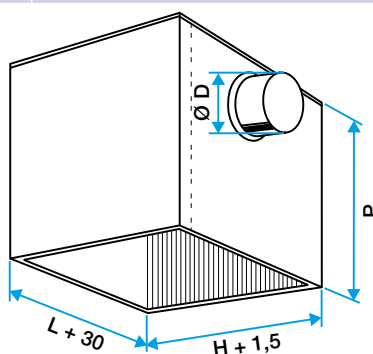

Domaines d'application

Neuf, Rénovation, Locaux tertiaires

Mise en oeuvre

- fixation non apparente au diffuseur par vis latérales directement dans le col,
- • fixation de l'ensemble à la dalle béton à l'aide de pattes situées sur le plénum.

Caractéristiques principales

- acier galvanisé,
- piquage sur le côté.

Données générales

Références	Matière de l'isolant
11053387	-

Données dimensionnelles

Références	H (mm)	L (mm)	P (mm)
11053387	339	314	290