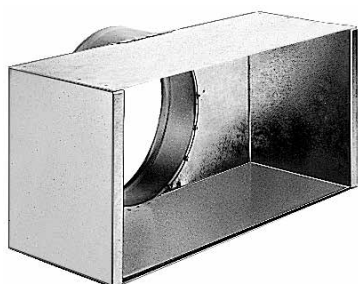

Diffuseur plafonnier

11053387

Plenum carré RE 300x300 D200 PC cfg

Plénum coté RE

Description produit

Le plénum RT assure la reprise ou le soufflage d'air via les diffuseurs carrés SF704, AN704 TP et AF704.

Domaines d'application

Neuf, Rénovation, Locaux tertiaires

Mise en oeuvre

- fixation non apparente au diffuseur par vis latérales directement dans le col,
- • fixation de l'ensemble à la dalle béton à l'aide de pattes situées sur le plénum.

Caractéristiques principales

- acier galvanisé,
- piquage sur le côté.

Données générales

Références	Matière de l'isolant
11053387	-

Données dimensionnelles

Références	H (mm)	L (mm)	P (mm)
11053387	339	314	290