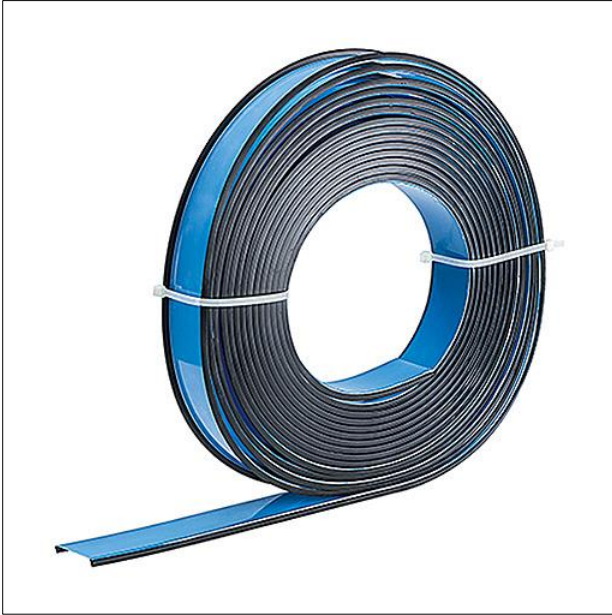

Optique

Vasque avec trous BWS, deux caches en tôle comme embouts et 2 vis. Optique en conforme à la NORME, classifié TP(a) pour SLOTLIGHT infinity opale/diffus avec joint d'ombre noir. Dimensions : 3150 x 65 x 1 mm poids : 0,62 kg

ZS_SLI_F_Rolle.jpg