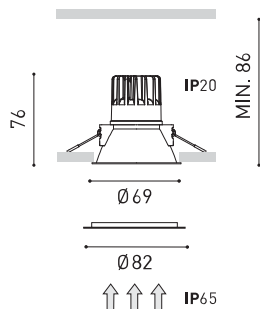

DIMENSIONS

ACCESSOIRES

TROPHÉES

Nom	SWAP IP65 S 6W DALI/PUSH DIM TO WARM W
Référence	A2121339W65
Couleur	Blanc Mat
RAL	Couleur de masse similaire à RAL 9010
Catégorie	CEILING RECESSED

Type	LED
Flux lumineux brut	640 lm
Température de couleur	Dim to warm 3000 - 1800 K
Stabilité chromatique	MacAdam Step 3
Indice de reproduction chromatique	CRI > 90
Puissance	6 W
Courant	350 mA
Efficacité	107 lm/W
Durée de vie de la LED	L80B20 > 55.000h

SOURCE DE LUMIÈRE

Efficacité lumineuse	76%
Angle du faisceau lumineux	36°

LUMINAIRE | DONNÉS PHOTOMÉTRIQUES

Driver	Inclus - Connexion rapide
Valeurs de puissance du système	6,82 W
Tension	220V/240V
Fréquence	50/60 Hz
Variation d'intensité	DALI / Push - Autres DIM, veuillez consulter
Classe d'isolation électrique	☐

LUMINAIRE | DONNÉS ÉLECTRIQUES

Étanchéité	IP65
Contrôle sans fil	Veuillez consulter
Alimentation d'urgence	Veuillez consulter
Résistance aux chocs	IK07
Dimensions d'encastrement	Ø62 mm
Poids	200 g
Poids avec emballage	233,5 g
Dimensions de l'emballage	147 x 132 x 134 mm
Unités par emballage	1
Matériaux	Aluminium / Polycarbonate
Test de fil incandescent	850°C

D'AUTRES DONNÉES

Swap est un spot LED à encastrer qui se caractérise par son apparence minimaliste, une parfaite intégration au plafond et un excellent confort visuel grâce à son petit réflecteur qui est situé en retrait par rapport à la surface du plafond. Une fois allumé, son écran doté d'une finition mate crée un effet intéressant qui dessine un cercle lumineux des plus discrets. Une collerette supplémentaire est fournie pour couvrir si besoin des diamètres d'encastrement supérieurs.