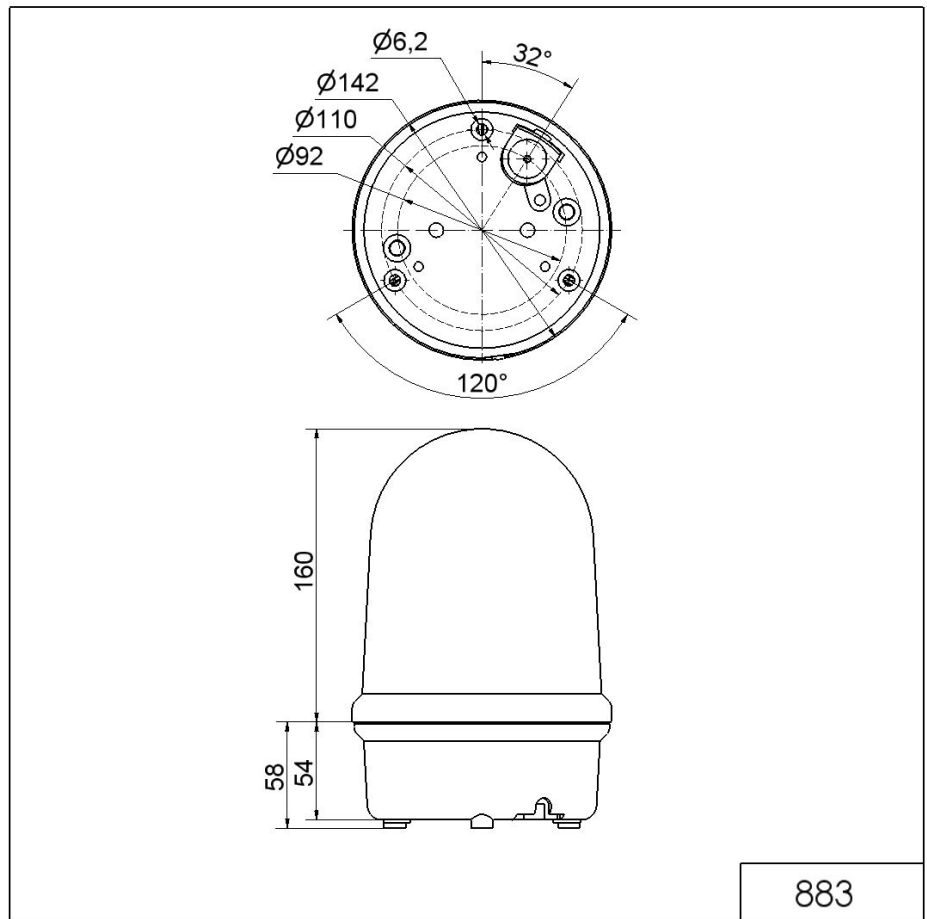

Maxi Feux sur fond plat / Rotating Mirror Light 883
Gyrophare LED 115-230VAC GN

DESSIN

Pour plus d'informations sur l'installation et le montage, reportez-vous au guide d'utilisation approprié sur www.werma.com. Cette copie imprimée est pour information seulement et est sujette à modification.