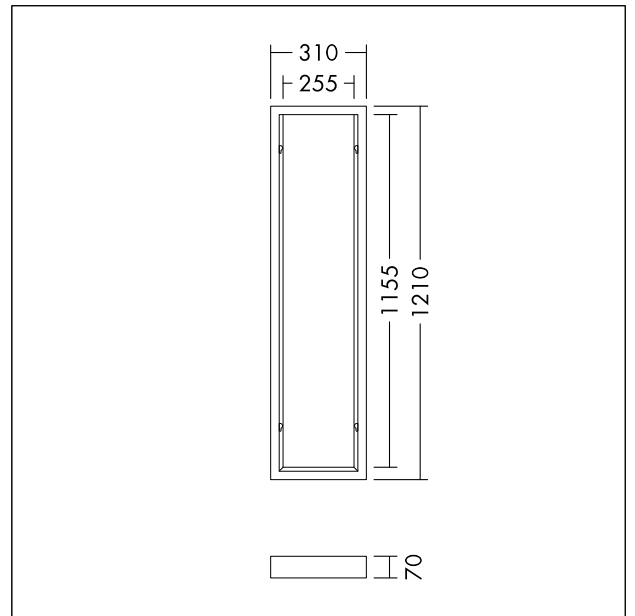

Kit de suspension

Kit de fixation en plafonnier pour les luminaires LED ANNA Vario 1200 x 300 mm.
Poids : 2,55 kg

TE_ANNA_F_1200_MountBox.jpg

TE_ANNAVARIO_M_SURF_1200.wmf