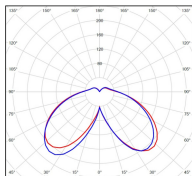

Avenue 4

catalogue 2020 p. 268

réf. 104088008

EAN. 3663660194112

Modèle 4

Données techniques

Tension nominale	230V AC
Plage de tension d'entrée	120 - 277 V AC
Driver output	-
Alimentation output	-
Classe	1
IP	65
IK	-
Diffuseur	Polycarbonate clair
Paralume	-
Source	Module LED intégré
Température de couleur réelle	3000°K warm white
Flux total sortant	2676 lm
Consommation totale	37,4 W
Classe énergétique	A++ / A
Efficacité lumineuse	72
IRC	82
SDCM	-
Espacement conseillé	10 m
(PMR Emoy - 20 lux)	
Hauteur de placement	3,5 m
Largeur du placement	3,5 m
Optique	-
Dimmable	Non
Ta	-
Durée de vie LED	-
Plage de température ambiante	-10 ~50°C
UGR	-
ULR	-
Groupe de risque photobiologique	IEC/EN 62471
Distorsion harmonique THDI	-
Fixation	Tige de scellement sur demande
Détection	Non
Avec prise IP55	Non

Données logistiques

Dimensions du modèle	H.1204 L.364 P.734
Poids net	0.000 Kg
Poids brut	0.000 Kg
Dimensions colis 1	H.420 L.420 P.890
Dimensions colis 2	H.650 L.510 P.120

Certifications et garanties

CE	Oui
UL	Oui
EAC	Oui
RoHS	Oui
ENEC	Non
Anti-corrosion	25 ans
Technique	5 ans
Electronique	5 ans