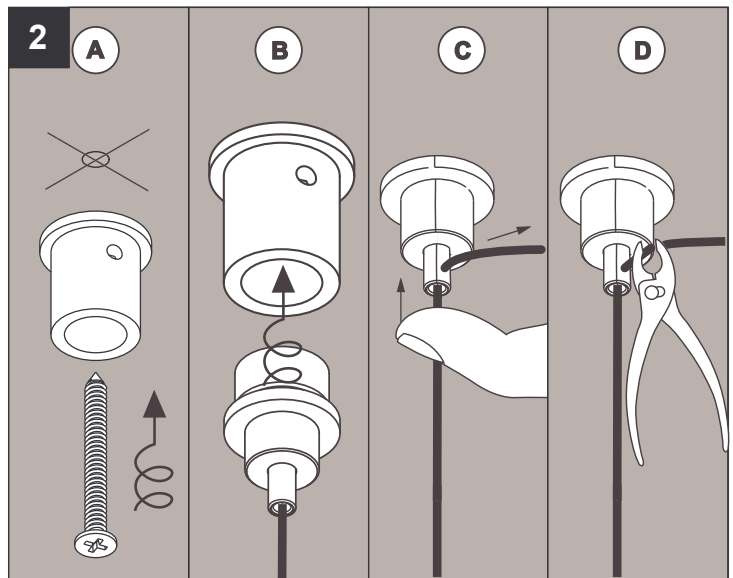

DEEL
PARTIE
TEIL
PART
PARTE
PARTE

A

SUPERLOOP HC 70

CABLE ENTRY

OPTIONS

- CABLE BASE R
- CABLE BASE S
- COVERSET R 100
- COVERSET R 90
- COVERSET R 62
- COVERSET S 90
- COVERSET S 80
- COVERSET S 62

- 203 99 55 SUPERLOOP POWERBOX L 500mA DIM1
- 203 99 56 321 55 205 ED1
- 204 00 100 SUPERLOOP POWERBOX H 700mA DIM5
- 204 00 90 321 55 307 ED5
- 204 00 62
- 204 90 90
- 204 80 80
- 204 62 62

	DIM 1	OR	DIM 5
I_i	500mA		700mA
P_o	20,5W		30,3W
U_f Typical	41 V-DC		43,3 V-DC

IP20
 Beschermd tegen vaste voorwerpen die groter zijn dan 12 mm
 Protégé contre les objets solides de plus de 12 mm
 Geschützt gegen Festkörper größer als 12 mm
 Protected against solid objects greater than 12 mm
 Protegido contra objetos sólidos superiores a 12 mm
 Protetto contro oggetti solidi più grandi di 12 mm

III
 Enkel geschikt voor toestellen op zeer lage spanning (minder dan 50 V-AC / 120 V-DC)
 Convient uniquement pour les produits à très basse tension (moins de 50 V-AC / 120 V-DC)
 Geeignet für Güter mit sehr niedriger Spannung (unter 50 V-AC / 120 V-DC)
 Only suited for goods at very low voltage (below 50 V-AC / 120 V-DC)
 Se recomienda únicamente para aquellos productos de tensión muy baja (menos de 50 V-AC / 120 V-DC)
 Vale unicamente per i prodotti a tensione molto bassa (inferiore a 50 V-AC / 120 V-DC)