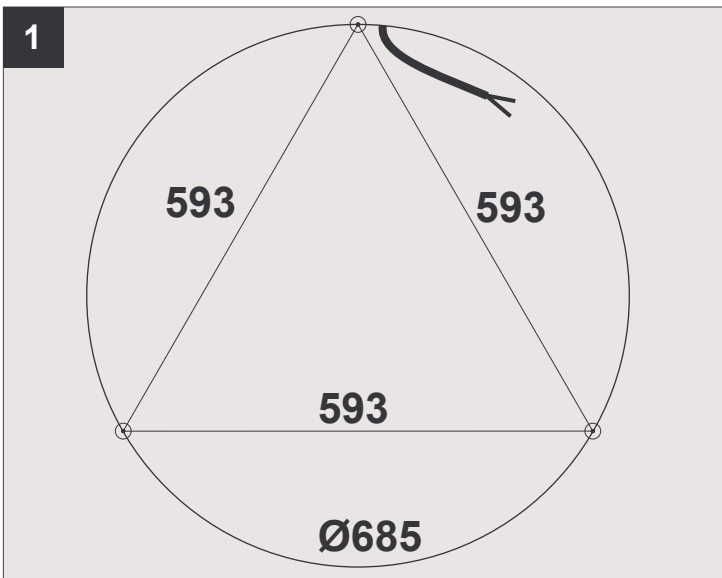

DEEL
PARTIE
TEIL
PART
PARTE
PARTE

A

SUPERLOOP HC 70

CABLE ENTRY

OPTIONS

- CABLE BASE R
- CABLE BASE S
- COVERSET R 100
- COVERSET R 90
- COVERSET R 62
- COVERSET S 90
- COVERSET S 80
- COVERSET S 62

- 203 99 55 SUPERLOOP POWERBOX L 500mA DIM1
- 203 99 56 321 55 205 ED1
- 204 00 100 SUPERLOOP POWERBOX H 700mA DIM5
- 204 00 90 321 55 307 ED5
- 204 00 62
- 204 90 90
- 204 80 80
- 204 62 62

	DIM 1	OR	DIM 5
I_i	500mA		700mA
P_o	20,5W		30,3W
U_f Typical	41 V-DC		43,3 V-DC

IP20
Beschermd tegen vaste voorwerpen die groter zijn dan 12 mm
Protégé contre les objets solides de plus de 12 mm
Geschützt gegen Festkörper größer als 12 mm
Protected against solid objects greater than 12 mm
Protegido contra objetos sólidos superiores a 12 mm
Protetto contro oggetti solidi più grandi di 12 mm

III
Enkel geschikt voor toestellen op zeer lage spanning (minder dan 50 V-AC / 120 V-DC)
Convient uniquement pour les produits à très basse tension (moins de 50 V-AC / 120 V-DC)
Geeignet für Güter mit sehr niedriger Spannung (unter 50 V-AC / 120 V-DC)
Only suited for goods at very low voltage (below 50 V-AC / 120 V-DC)
Se recomienda únicamente para aquellos productos de tensión muy baja (menos de 50 V-AC / 120 V-DC)
Vale unicamente per i prodotti a tensione molto bassa (inferiore a 50 V-AC / 120 V-DC)