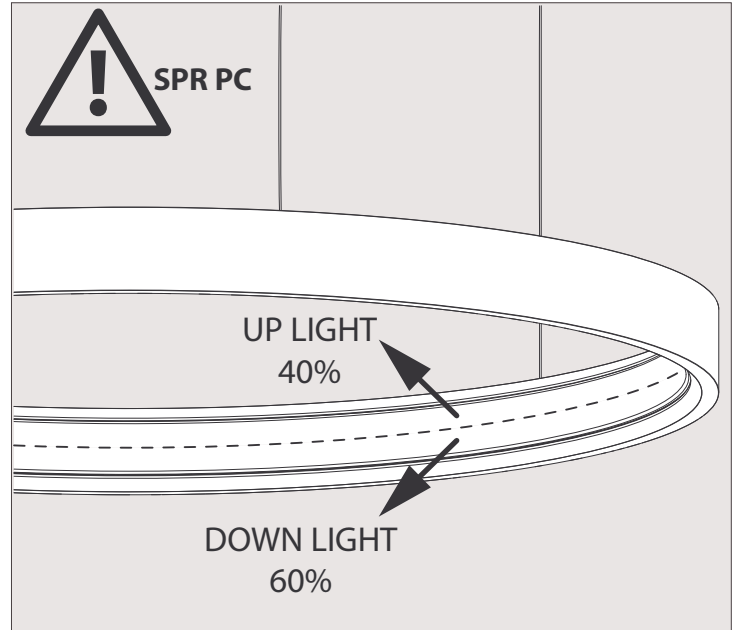

De verlichtingsbron van dit verlichtingstoestel zal enkel door de fabrikant of door de fabrikant aangestelde installateur vervangen worden.

La source lumière de cet appareil ne sera remplacée que par l'entreprise ou par un agent reconnu.

Das enthaltene Leuchtmittel sollte nur durch entsprechendes Fachpersonal ersetzt werden.

The light source contained in this luminaire shall only be replaced by the manufacturer or his service agent.

La fuente de iluminación que tiene esta luminaria sólo puede remplazarse por el fabricante o por un instalador autorizado.

La sorgente luminosa incorporata in questo apparecchio può essere sostituita solo dal produttore, da un suo centro assistenza oppure da una persona in possesso della necessaria abilitazione.