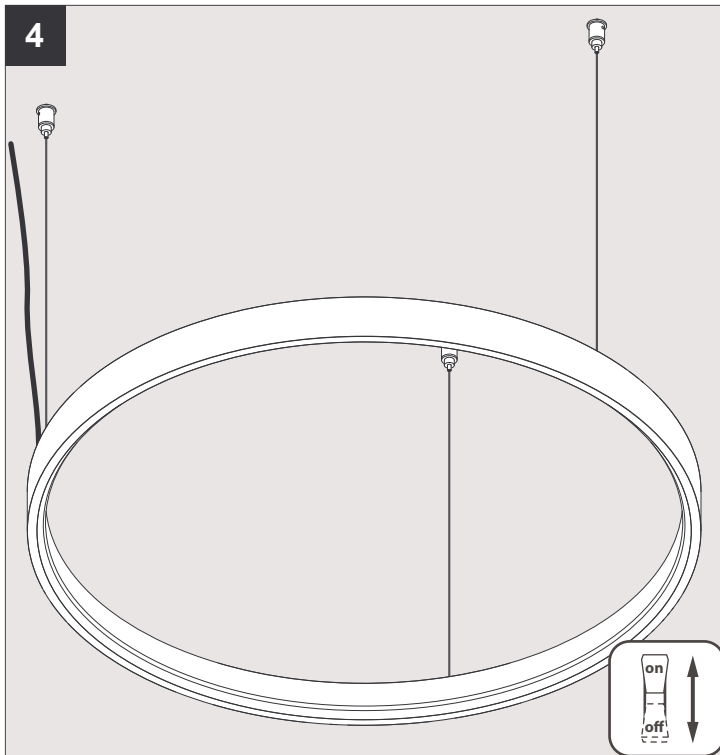

De verlichtingsbron van dit verlichtingstoestel zal enkel door de fabrikant of door de fabrikant aangestelde installateur vervangen worden.

La source lumière de cet appareil ne sera remplacée que par l'entreprise ou par un agent reconnu.

Das enthaltene Leuchtmittel sollte nur durch entsprechendes Fachpersonal ersetzt werden.

The light source contained in this luminaire shall only be replaced by the manufacturer or his service agent.

La fuente de iluminación que tiene esta luminaria sólo puede remplazarse por el fabricante o por un instalador autorizado.

La sorgente luminosa incorporata in questo apparecchio può essere sostituita solo dal produttore, da un suo centro assistenza oppure da una persona in possesso della necessaria abilitazione.