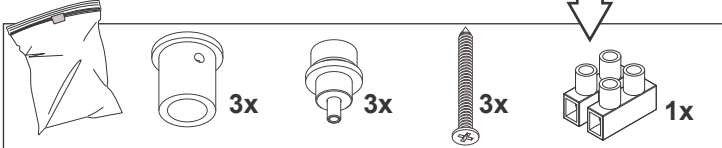

DEEL
PARTIE
TEIL
PART
PARTE
PARTE

A

SUPERLOOP HC 70

CABLE ENTRY

OPTIONS

- CABLE BASE R
- CABLE BASE S
- COVERSET R 100
- COVERSET R 90
- COVERSET R 62
- COVERSET S 90
- COVERSET S 80
- COVERSET S 62

- 203 99 55 SUPERLOOP POWERBOX L 500mA DIM1
- 203 99 56 321 55 205 ED1
- 204 00 100 SUPERLOOP POWERBOX H 700mA DIM5
- 204 00 90 321 55 307 ED5
- 204 00 62
- 204 90 90
- 204 80 80
- 204 62 62

	DIM 1	OR	DIM 5
I_i	500mA		700mA
P_o	20,5W		30,3W
U_f Typical	41 V-DC		43,3 V-DC

IP20
 Beschermd tegen vaste voorwerpen die groter zijn dan 12 mm
 Protégé contre les objets solides de plus de 12 mm
 Geschützt gegen Festkörper größer als 12 mm
 Protected against solid objects greater than 12 mm
 Protegido contra objetos sólidos superiores a 12 mm
 Protetto contro oggetti solidi più grandi di 12 mm