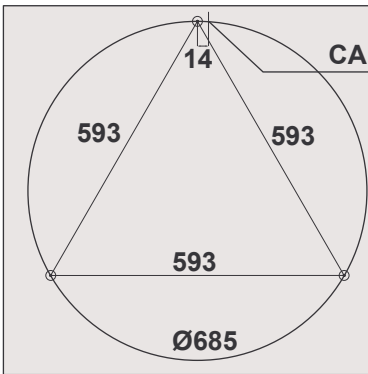

DEEL
PARTIE
TEIL
PART
PARTE
PARTE

A

SUPERLOOP HC 70

CABLE ENTRY

OPTIONS

- CABLE BASE R
- CABLE BASE S
- COVERSET R 100
- COVERSET R 90
- COVERSET R 62
- COVERSET S 90
- COVERSET S 80
- COVERSET S 62

- 203 99 55 SUPERLOOP POWERBOX L 500mA DIM1
- 203 99 56 321 55 205 ED1
- 204 00 100 SUPERLOOP POWERBOX H 700mA DIM5
- 204 00 90 321 55 307 ED5
- 204 00 62
- 204 90 90
- 204 80 80
- 204 62 62

	DIM 1	OR	DIM 5
I_i	500mA		700mA
P_o	20,5W		30,3W
U_f Typical	41 V-DC		43,3 V-DC

IP20
 Beschermd tegen vaste voorwerpen die groter zijn dan 12 mm
 Protégé contre les objets solides de plus de 12 mm
 Geschützt gegen Festkörper größer als 12 mm
 Protected against solid objects greater than 12 mm
 Protegido contra objetos sólidos superiores a 12 mm
 Protetto contro oggetti solidi più grandi di 12 mm