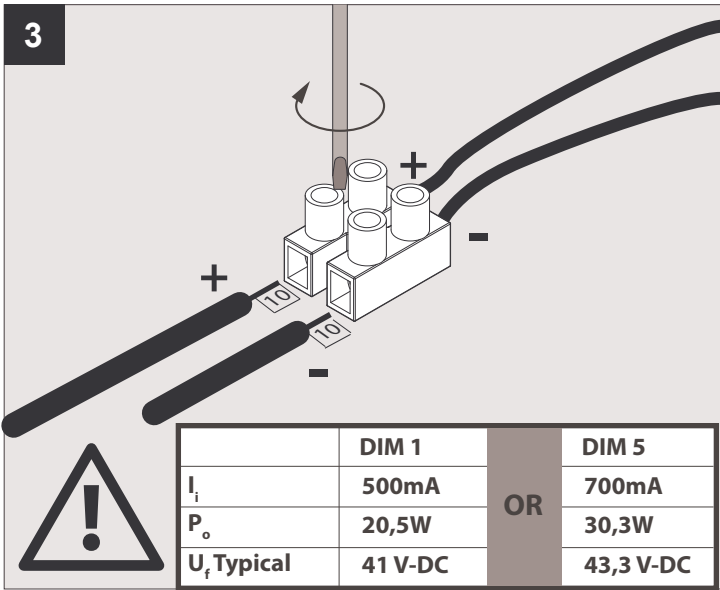

DEEL
PARTIE
TEIL
PART
PARTE
PARTE

A

SUPERLOOP HC 70

CABLE ENTRY

OPTIONS

- CABLE BASE R
- CABLE BASE S
- COVERSET R 100
- COVERSET R 90
- COVERSET R 62
- COVERSET S 90
- COVERSET S 80
- COVERSET S 62

- 203 99 55 SUPERLOOP POWERBOX L 500mA DIM1
- 203 99 56 321 55 205 ED1
- 204 00 100 SUPERLOOP POWERBOX H 700mA DIM5
- 204 00 90 321 55 307 ED5
- 204 00 62
- 204 90 90
- 204 80 80
- 204 62 62

	DIM 1	OR	DIM 5
I_i	500mA		700mA
P_o	20,5W		30,3W
U_f Typical	41 V-DC		43,3 V-DC

IP20
 Beschermd tegen vaste voorwerpen die groter zijn dan 12 mm
 Protégé contre les objets solides de plus de 12 mm
 Geschützt gegen Festkörper größer als 12 mm
 Protected against solid objects greater than 12 mm
 Protegido contra objetos sólidos superiores a 12 mm
 Protetto contro oggetti solidi più grandi di 12 mm

III
 Enkel geschikt voor toestellen op zeer lage spanning (minder dan 50 V-AC / 120 V-DC)
 Convient uniquement pour les produits à très basse tension (moins de 50 V-AC / 120 V-DC)
 Geeignet für Güter mit sehr niedriger Spannung (unter 50 V-AC / 120 V-DC)
 Only suited for goods at very low voltage (below 50 V-AC / 120 V-DC)
 Se recomienda únicamente para aquellos productos de tensión muy baja (menos de 50 V-AC / 120 V-DC)
 Vale unicamente per i prodotti a tensione molto bassa (inferiore a 50 V-AC / 120 V-DC)