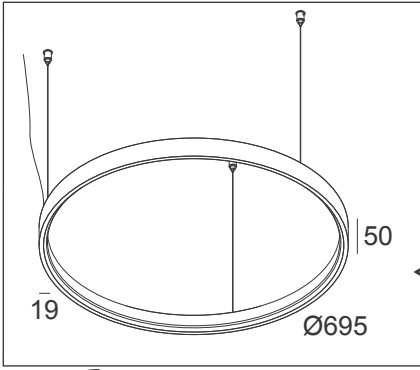

DEEL
PARTIE
TEIL
PART
PARTE
PARTE

A

SUPERLOOP HC 70

CABLE ENTRY

OPTIONS

- CABLE BASE R
- CABLE BASE S
- COVERSET R 100
- COVERSET R 90
- COVERSET R 62
- COVERSET S 90
- COVERSET S 80
- COVERSET S 62

- 203 99 55 SUPERLOOP POWERBOX L 500mA DIM1
- 203 99 56 321 55 205 ED1
- 204 00 100 SUPERLOOP POWERBOX H 700mA DIM5
- 204 00 90 321 55 307 ED5
- 204 00 62
- 204 90 90
- 204 80 80
- 204 62 62

	DIM 1	OR	DIM 5
I_i	500mA		700mA
P_o	20,5W		30,3W
U_f Typical	41 V-DC		43,3 V-DC

IP20
 Beschermd tegen vaste voorwerpen die groter zijn dan 12 mm
 Protégé contre les objets solides de plus de 12 mm
 Geschützt gegen Festkörper größer als 12 mm
 Protected against solid objects greater than 12 mm
 Protegido contra objetos sólidos superiores a 12 mm
 Protetto contro oggetti solidi più grandi di 12 mm