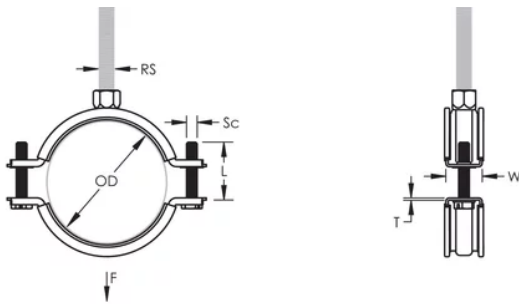

Temperature: -50 à 110-°C

Outer Diameter: 44 – 50 mm

Pipe Size: 1 1/2-po

NB/DN: 40

Rod Size: M8

Width: 20-mm

Épaisseur: 1,25-mm

Screw Diameter: M6

Screw Length: 27-mm

Static Load: 1500 N

ADDITIONAL PRODUCT DETAILS

L'isolation est en caoutchouc-EPDM.

DIAGRAMS

AVERTISSEMENT

Les produits nVent doivent être installés et utilisés conformément aux consignes figurant dans les fiches d'instructions et les documents de formation des produits nVent. Les fiches d'instructions sont disponibles à l'adresse suivante: www.nvent.com et auprès de votre représentant du service client nVent. Une mauvaise installation, une utilisation incorrecte, une application erronée ou toute autre forme de non-respect scrupuleux des instructions et avertissements de nVent peuvent entraîner un dysfonctionnement du produit, des dommages matériels, des lésions corporelles graves et le décès et/ou annuler votre garantie.