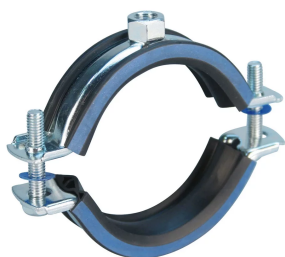

NVENT CADDY MACROFIX ISOLÉ M8, 44–50 MM OD, 1 1/2" TUYAU, 40 DN

CATALOG NUMBER

MFE050

CERTIFICATIONS

FEATURES

Les rebords relevés sur le collier évitent que l'isolant se détache pendant l'installation

Une rondelle en plastique évite que les vis ne tombent pendant l'installation

Les vis ont une tête multi-fonction compatible avec embouts de vissage plat, cruciforme et douille hexagonale

Les oreilles allongées du collier augmentent le dégagement pour les outils et facilitent le serrage des vis

Reaction-to-fire classification is "E" in compliance with DIN EN 13501-1

CARACTÉRISTIQUES DU PRODUIT

Article Number: 586207

Material: EPDM-SBR Rubber; Steel

Finish: Électrozingué

Temperature: -50 à 110-°C

Outer Diameter: 44 – 50 mm

Pipe Size: 1 1/2-po

NB/DN: 40

Rod Size: M8

Width: 20-mm

Épaisseur: 1,25-mm

Screw Diameter: M6

Screw Length: 27-mm

Static Load: 1500 N