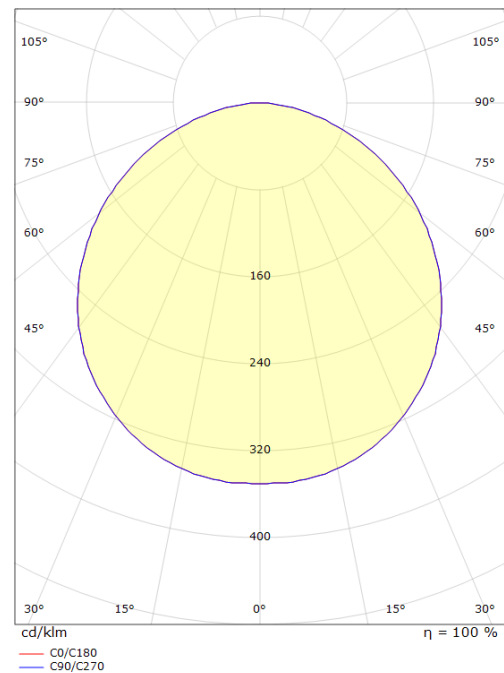

Frame Round Twilight Blanc

Codes-articles: **605042**
EAN: 7021986050424
SG code: 5046605042

Source lumineuse

Version: Twilight
Type de source lumineuse: LED
Wattage: 7W
System wattage: 7.0W
Luminous flux: 670lm
Efficacité: 96 lm/W
Tension: 230V
Température des couleurs: 3000K
Rendu des couleurs (CRI): Ra>80
Facteur MacAdams: SDCM: 3
Durée de vie: L80/B20>50,000
Light distribution: Directe
Optique: Plastic Opal
Faisceau: 110°

Embase: Aluminium
Couleur: Blanc (RAL 9003)
Optique: Polycarbonate (PC)

Montage/Connexion

Montage: Surface, Indoor / Outdoor
Embrayage: Bornier sans vis

Dimensions (mm)

Hauteur (H): 77
Diameter (D): 270
Poids (brutto/netto): 1.9 / 1.9