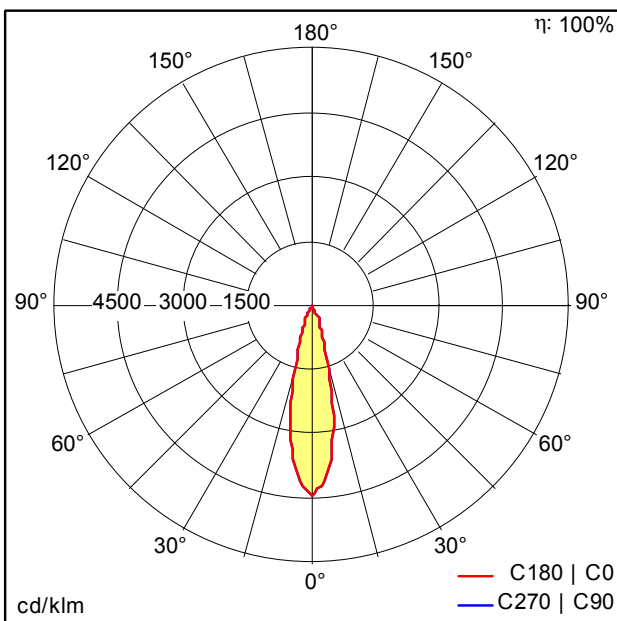

ZS_CAR_F_EVO_M_WH.jpg

ZS_CAR_M_EVO_M.wmf

Courbe photométrique

STD - Standard

ST9236.lgt

- Source lumineuse: LED
- Flux lumineux du luminaire*: 2100 lm
- Efficacité lumineuse du luminaire*: 58 lm/W
- Indice min. de rendu des couleurs: 85
- Convertisseur: 1 x 28001247 LCA 45W 500-1400mA one4all SR PRE Z
- Température de couleur*: 2000 Kelvin
- Tolérance de la couleur (MacAdam initial): 3
- Durée de vie utile médiane*: L85 50000h à 25°C
- Puissance du luminaire*: 36 W Facteur de puissance = 0,97
- Puissance de veille*: 0,15 W
- Equipement: LDO graduable jusque 1% Via DALI
- Catégorie de maintenance CIE 97: C - Réflecteur fermé sur le haut