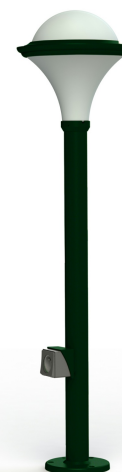

Dallas

catalogue 2020 p. 182

réf. 119012067

EAN. 3663660204217

Modèle 8

Données techniques

Tension nominale	230V AC
Plage de tension d'entrée	230 - 250 V AC
Driver output	-
Alimentation output	-
Classe	1
IP	44
IK	10
Diffuseur	Polycarbonate opale
Paralume	Non
Source	E27
Température de couleur réelle	-
Flux total sortant	- lm
Consommation totale	- W
Classe énergétique	Classe de la lampe (non fournie)
Efficacité lumineuse	-
IRC	-
SDCM	-
Optique	-
Dimmable	-
Ta	-
Durée de vie LED	-
Plage de température ambiante	-10 ~50°C
UGR	-
ULR	-
Distorsion harmonique THDI	-
Fixation	Oui
Détection	Non
Avec prise IP55	Oui

[Notice d'installation à télécharger](#)

Dallas

catalogue 2020 p. 182

réf. 119012067

EAN. 3663660204217

Modèle 8

Matières et finitions

Matières	aluminium
Couleur	Vert sapin - 067 - RAL 6009