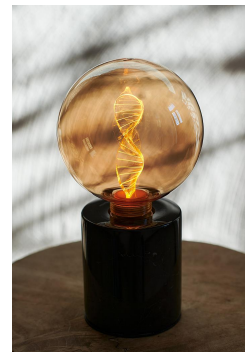

SPIRALED Glow G125 E27 DIM 3.5W 120lm 818 Gold

Numéro d'article 145808

BAI Spiraled Glow Globe G125 E27 3.5W 1800K Or 120lm Gradable 230V-240V CRI80-89 270° 125x164mm Lampe LED DÉCO

Spiraled® est la marque de référence parmi les professionnels pour les sources lumineuses d'ambiance durables à filaments spiralés. Alors que beaucoup est déjà possible avec les lampes à incandescence LED, copier les filaments super fins de l'ampoule d'origine était encore difficile. Cependant, Spiraled® Led Glow de Bailey est très proche. L'élément LED lumineux et durable est situé dans la base de la lampe. Les "filaments" sont gravés dans un tube acrylique torsadé et reflètent la chaude couleur incandescente 1800K. Le Spiraled® Glow rend vos pièces attrayantes et confortables et la faible consommation les rend très durables.