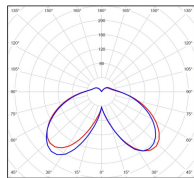

Avenue 4

catalogue 2020 p. 268

réf. 104029008

EAN. 3663660200608

Modèle ①

Données techniques

Tension nominale	230V AC
Plage de tension d'entrée	120 - 277 V AC
Driver output	-
Alimentation output	-
Classe	1
IP	65
IK	-
Diffuseur	PMMA opale
Paralume	-
Source	Module LED intégré
Température de couleur réelle	4000°K neutral white
Flux total sortant	2693 lm
Consommation totale	37,4 W
Classe énergétique	A++ / A
Efficacité lumineuse	72
IRC	74
SDCM	-
Espacement conseillé	10 m
(PMR Emoy - 20 lux)	
Hauteur de placement	3,5 m
Largeur du placement	3,5 m
Optique	-
Dimmable	Non
Ta	-
Durée de vie LED	50000 h (L90/B50)
Plage de température ambiante	-10 ~50°C
UGR	-
ULR	-
Groupe de risque photobiologique	IEC/EN 62471
Distorsion harmonique THDI	-
Fixation	Tige de scellement sur demande
Détection	Non
Avec prise IP55	Non

Données logistiques

Dimensions du modèle	H.1396 L.364 P.364
Poids net	0.000 Kg
Poids brut	0.000 Kg
Dimensions colis 1	H.420 L.420 P.890
Dimensions colis 2	H.410 L.240 P.200

Certifications et garanties

CE	Oui
UL	Non
EAC	Oui
RoHS	Oui
ENEC	Non
Anti-corrosion	25 ans
Technique	5 ans
Electronique	5 ans