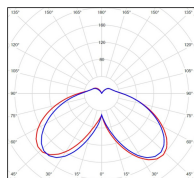

Avenue 4

catalogue 2020 p. 268

réf. 104242000

EAN. 3663660194419

Modèle 6

Données techniques

Tension nominale	230V AC
Plage de tension d'entrée	120 - 277 V AC
Driver output	-
Alimentation output	-
Classe	1
IP	65
IK	-
Diffuseur	PMMA opale
Paralume	-
Source	Module LED intégré
Température de couleur réelle	3000°K warm white
Flux total sortant	5868 lm
Consommation totale	75 W
Classe énergétique	A++ / A
Efficacité lumineuse	78
IRC	82
SDCM	-
Espacement conseillé	15 m
(PMR Emoy - 20 lux)	
Hauteur de placement	4,5 m
Largeur du placement	4,5 m
Optique	-
Dimmable	Non
Ta	-
Durée de vie LED	50000 h (L90/B50)
Plage de température ambiante	-10 ~50°C
UGR	-
ULR	-
Groupe de risque photobiologique	IEC/EN 62471
Distorsion harmonique THDI	-
Fixation	Tige de scellement sur demande
Détection	Non
Avec prise IP55	Non

Données logistiques

Dimensions du modèle	H.1004 L.364 P.364
Poids net	0.000 Kg
Poids brut	0.000 Kg
Dimensions colis 1	H.420 L.420 P.890
Dimensions colis 2	H.350 L.350 P.260

Certifications et garanties

CE	Oui
UL	Non
EAC	Oui
RoHS	Oui
ENEC	Non
Anti-corrosion	25 ans
Technique	5 ans
Electronique	5 ans