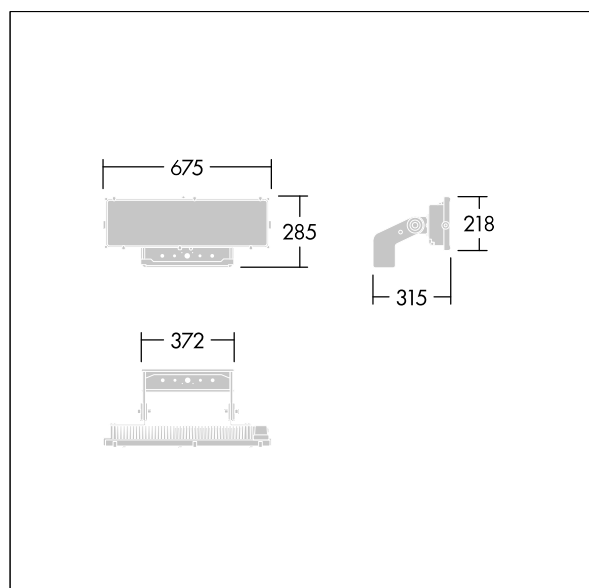

Altis Gen5

THORN

96671919 ALG5 144L85-740 PST A6 ANT

LED 356W ALG5_144L85	ISO 9223 C5	IP66	IK08					2,0m
----------------------	----------------	------	------	--	--	--	--	------

Altis Gen5

Projecteur LED haute puissance avec distribution lumineuse Optique 1 : asymétrique 60°; de 144 LED. Appareillage externe, à commander séparément (courant de transmission maximum 850mA) et câblage via câble de type H07 RN-F et mini-diamètre de 13 mm. Classe électrique I, IP66, IK08. Dissipateur thermique : fonderie aluminium thermopoudré gris foncé (similaire à RAL 7043). Support de fixation et cadre : gris foncé (similaire à RAL 7043). Fermeture : 4 mm transparent verre. Fourche montée à l'aide des points de fixation disponibles (une vis M20 et deux vis M14). Fonctionnement à faibles papillotements (< 1 %) adapté à une diffusion TV haute définition. Livré avec LED 4 000 K avec Indice min. de rendu des couleurs: 70.

En raison des exigences de calcul uniques de ce produit, les données photométriques ne sont pas fournies ici mais vous pouvez obtenir des conseils de conception auprès de votre représentant local.

Dimensions : 315 x 675 x 285 mm
Puissance du luminaire: 356 W
Poids : 9,28 kg
Scx: 0.12m² at 45°

TLG_ALT5_F_V1.jpg

TLG_ALT5_M_V1.wmf

Position de la lampe: STD - Standard
Source lumineuse: LED
Indice min. de rendu des couleurs: 70

Température de couleur*: 4000 Kelvin
Puissance du luminaire*: 356 W Facteur de puissance = 0,95