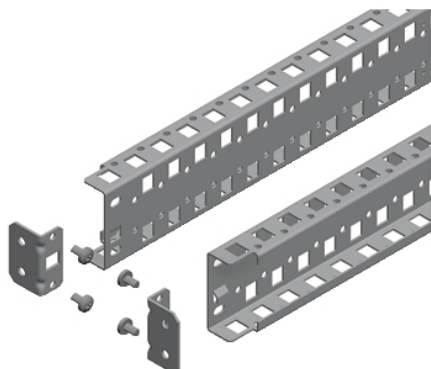

Fiche produit

Caractéristiques

NSYSUCR65140

Spacial SF/SM - 2 traverses universelles - 2 rangées - 65x1400mm

Principales

Gamme	Spacial
Catégorie d'accessoire / de pièce détachée	Accessoires de montage
Type de produit ou équipement	Traverse universelle
Anwendung	Polyvalent
Nennmaße des Gehäuses	1400 mm

Complémentaires

Compatibilité de gamme	Spacial Spacial SF Spacial Spacial SM Spacial Spacial SFX Spacial Spacial SMX
Emplacement de montage	Entre les traverses Sur la structure de l'armoire
Support de montage	Profilé d'adaptation, sur armoire SM
Sens de montage	Vertical
Composition de l'appareil	Éléments de fixation 2 traverses 4 supports
Quantité du lot	Lot de 1
Matière	Acier
Finition de la surface	Galvanisé
Mode de fixation	Par vis
Réglage	Ajustable par pas de 25 mm
Nombre de rangées horizontales	2
Hauteur	1400 Mm nominal: 1307 mm utile:
Largeur	65 mm
Profondeur	27 mm
Épaisseur	1,5 mm

Emballage

Poids de l'emballage (Kg)	3,740 kg
Hauteur de l'emballage 1	1320,000 mm
Largeur de l'emballage 1	70,000 mm
Longueur de l'emballage 1	60,000 mm

Durabilité de l'offre

Statut environnemental de l'offre	Produit Green Premium
Régulation REACH	Déclaration REACH
Sans SVHC REACH	Oui
Directive RoHS UE	Conformité pro-active (Produit en dehors du scope légal RoHS UE) Déclaration RoHS UE
Sans métaux lourds toxiques	Oui
Sans mercure	Oui
Information sur les exemptions RoHS	Oui
Régulation RoHS Chine	Déclaration RoHS Pour La Chine
Profil environnemental	Profil Environnemental Du Produit