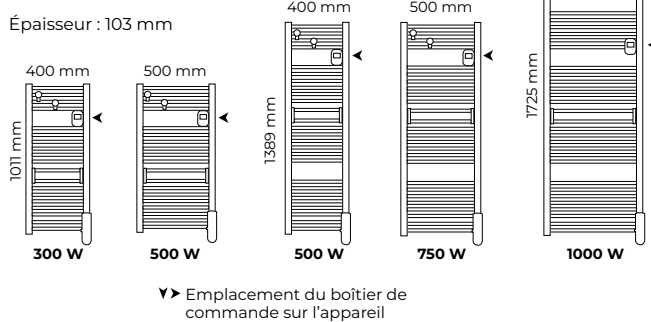

La hauteur du boîtier de réglage permet de répondre aux règles d'accessibilité pour les personnes à mobilité réduite.

Écran LCD rétro éclairé à portée de main

Blanc brillant (ral 9016)

Capacité de séchage augmentée

2 patères accroche peignoir multi-position et une barre de séchage pivotante incluses.

EZYBAIN BOOST

Épaisseur : 127 mm

EZYBAIN

Épaisseur : 103 mm

Puissances (W)	L x H x Ép* (mm)	Poids (kg)	Réf. Blanc
EZYBAIN STATIQUE			
300 W	400 x 1011 x 103	9,1	M172110
500 W	400 x 1389 x 103	12,5	M172111
500 W	500 x 1011 x 103	10,6	M172311
750 W	500 x 1389 x 103	14,5	M172312
1000 W	600 x 1725 x 103	20,3	M172513
EZYBAIN DYNAMIQUE			
300 W + 800 W soufflerie	400 x 1011 x 127	14,0	M172114
500 W + 800 W soufflerie	400 x 1389 x 127	16,5	M172115
500 W + 1000 W soufflerie	500 x 1011 x 127	16,0	M172415
750 W + 1000 W soufflerie	500 x 1389 x 127	18,5	M172416
1000 W + 1000 W soufflerie	600 x 1725 x 127	24,3	M172617