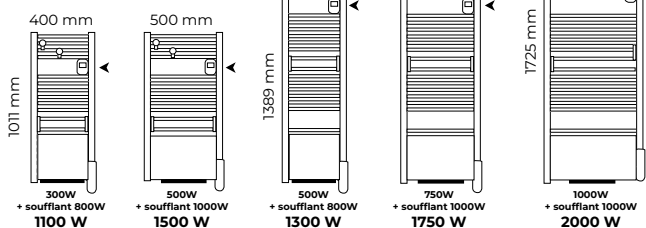

La hauteur du boîtier de réglage permet de répondre aux règles d'accessibilité pour les personnes à mobilité réduite.

Écran LCD rétro éclairé à portée de main

Blanc brillant (ral 9016)

Capacité de séchage augmentée

2 patères accroche peignoir multi-position et une barre de séchage pivotante incluses.

EZYBAIN BOOST

Épaisseur : 127 mm

EZYBAIN

Épaisseur : 103 mm

Puissances (W)	L x H x Ép* (mm)	Poids (kg)	Réf. Blanc
EZYBAIN STATIQUE			
300 W	400 x 1011 x 103	9,1	M172110
500 W	400 x 1389 x 103	12,5	M172111
500 W	500 x 1011 x 103	10,6	M172311
750 W	500 x 1389 x 103	14,5	M172312
1000 W	600 x 1725 x 103	20,3	M172513
EZYBAIN DYNAMIQUE			
300 W + 800 W soufflerie	400 x 1011 x 127	14,0	M172114
500 W + 800 W soufflerie	400 x 1389 x 127	16,5	M172115
500 W + 1000 W soufflerie	500 x 1011 x 127	16,0	M172415
750 W + 1000 W soufflerie	500 x 1389 x 127	18,5	M172416
1000 W + 1000 W soufflerie	600 x 1725 x 127	24,3	M172617