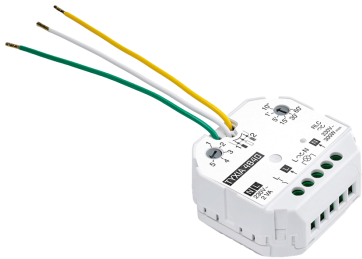

TYXIA 4840

Équipement d'éclairage variateur avec minuterie

Les bénéfices d'utilisation du TYXIA 4840 :

- ◇ Compatible avec tous types d'éclairages variable ou dimmable (LED, fluo compacte, halogène...)
- ◇ Permet la création d'ambiances lumineuses adaptées au rythme de vie

RÉFÉRENCE	NOM
6351115	TYXIA 4840

Fonctions

- ◇ Commande un circuit d'éclairage variable, à partir d'un ou plusieurs émetteurs sans fil mobiles ou fixes, ou d'un bouton simple ou double poussoir sur l'interrupteur
- ◇ Votre équipement d'éclairage variateur comprend une fonction allumage et extinction progressives
- ◇ Fonction temporisation de l'éclairage avec préavis d'extinction de l'éclairage
- ◇ Commande l'allumage et l'extinction temporisés, en association avec un détecteur de mouvement filaire ou un bouton poussoir
- ◇ Fonction sauvegarde du dernier niveau de variation d'éclairage après chaque extinction et restitution de ce niveau après un bref appui sur le bouton poussoir
- ◇ En option : une charge de puissance 1W pour plus de confort et de finesse dans la plage de variation