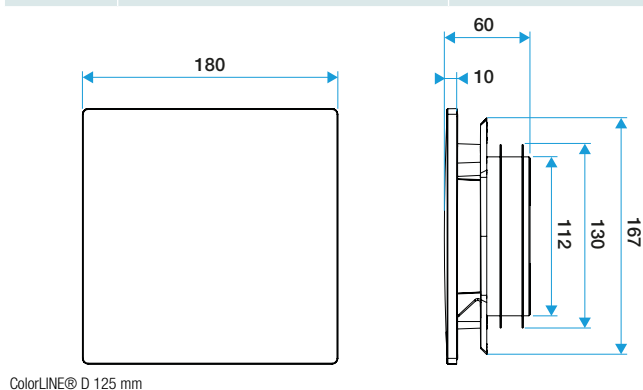

- Grille de ventilation ColorLINE® fixe
- Plaque design D 180 mm, s'adapte sur le support de plaque 80 ou 125 mm
- Coloris : Wengé
- Dimensions : 180x180mm
- S'adapte à toutes les manchettes du marché
- Installation mur ou plafond
- Fonctionne en extraction et insufflation*
- Application : réalité augmenté Aldes ColorLINE®: permet de prévisualiser l'intégration d'une grille ColorLINE® dans votre décoration intérieure
- Entretien facile(*) Avec module de régulation MR Aldes

Grille de ventilation fixe

11022171

Plaque design ColorLINE® Ø 80 ou Ø 125 mm - Wengé

Caractéristiques principales

- grille de ventilation ColorLINE® fixe,
- fonctionne en extraction et insufflation (avec module de régulation MR Aldes),
- existe en 2 diamètres: Ø 80 mm et Ø 125 mm,
- débit Ø 80 de 15 - 60 m³/h,
- débit Ø 125 de 45 - 135 m³/h,
- entretien facile.

Données générales

Références	Matière de l'isolant	Couleur
11022171	-	Wengé

Données dimensionnelles

Références	H (mm)	P (mm)	Ø raccordement (mm)	l (mm)
11022171	180	10	80;125	180

ColorLINE® D 125 mm

ColorLINE® D 80 mm