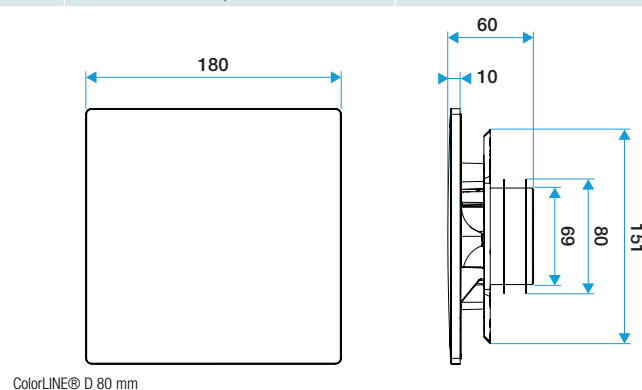

- Grille de ventilation ColorLINE® fixe
- Plaque design D 180 mm, s'adapte sur le support de plaque 80 ou 125 mm
- Coloris : Wengé
- Dimensions : 180x180mm
- S'adapte à toutes les manchettes du marché
- Installation mur ou plafond
- Fonctionne en extraction et insufflation*
- Application : réalité augmenté Aldes ColorLINE®: permet de prévisualiser l'intégration d'une grille ColorLINE® dans votre décoration intérieure
- Entretien facile(*) Avec module de régulation MR Aldes

Grille de ventilation fixe

11022171

Plaque design ColorLINE® Ø 80 ou Ø 125 mm - Wengé

Caractéristiques principales

- grille de ventilation ColorLINE® fixe,
- fonctionne en extraction et insufflation (avec module de régulation MR Aldes),
- existe en 2 diamètres: Ø 80 mm et Ø 125 mm,
- débit Ø 80 de 15 - 60 m³/h,
- débit Ø 125 de 45 - 135 m³/h,
- entretien facile.

Données générales

Références	Matière de l'isolant	Couleur
11022171	-	Wengé

Données dimensionnelles

Références	H (mm)	P (mm)	Ø raccordement (mm)	l (mm)
11022171	180	10	80;125	180

ColorLINE® D 125 mm

ColorLINE® D 80 mm