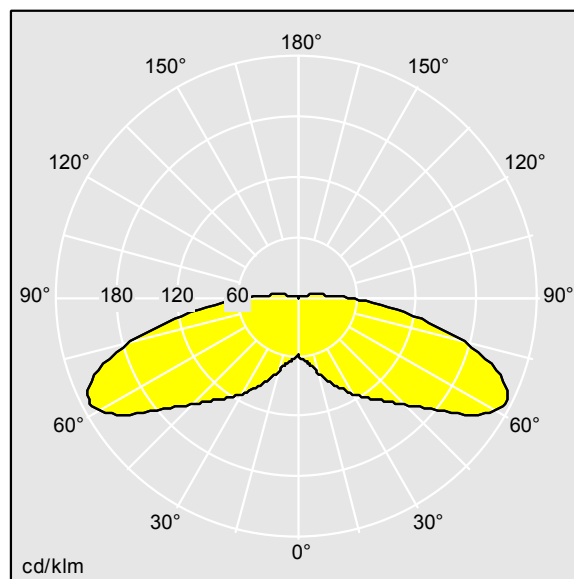

### Volupto

Lanterne intelligente LED, montage en top, avec une distribution Radialement symétrique. Programmable Driver alimentant 18 LED en 350mA. Classe électrique II, IP66, IK10. Chapeau et embase : aluminium résistant à la corrosion, fonderie thermopoudré, avec une finition gris anthracite 900 sablé texturé. Vasque : Polycarbonate (PC) traité anti-UV. Livré avec LED 4 000 K. Indice min. de rendu des couleurs: 70. Pré-câblé avec 5 m de câble. Montage top sur mât de Ø 60mm.

Dimensions : Ø78/406 x 571 mm  
 Puissance du luminaire: 20 W  
 Flux lumineux du luminaire: 2944 lm  
 Efficacité lumineuse du luminaire: 147 lm/W  
 Poids : 7,48 kg  
 Scx : 0.143 m<sup>2</sup>

TLG\_VOLU\_F\_Side.jpg

TLG\_VOLU\_M\_60.wmf

TL\_VO18L35RS740.ltd

Position de la lampe: STD - Standard  
 Source lumineuse: LED  
 Flux lumineux du luminaire\*: 2944 lm  
 Efficacité lumineuse du luminaire\*: 147 lm/W  
 Indice min. de rendu des couleurs: 70  
 Convertisseur: 1 x 87500877 LCO 40/200-1050/64 NF  
 C ADV3  
 Rend.: 1,00 Rend. Sup.: 0,05 Rend. Inf.: 0,95

Température de couleur\*: 4000 Kelvin  
 Tolérance de la couleur (MacAdam intial): 5  
 Durée de vie utile médiane\*:  
 L90 100000h à 50°C  
 Vie utile nominale (B10)\*:  
 L90 100000h à 25°C  
 Puissance du luminaire\*: 20 W  
 Equipement: PROG