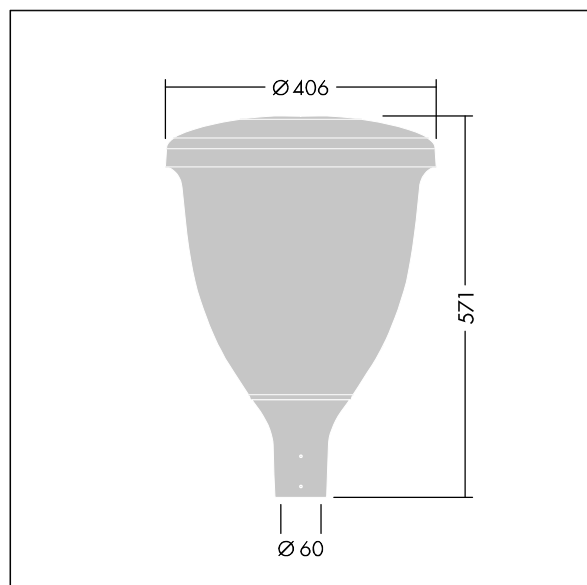

### Volupto

Lanterne intelligente LED, montage en top, avec une distribution Radialement symétrique. Programmable Driver alimentant 18 LED en 350mA. Classe électrique II, IP66, IK10. Chapeau et embase : aluminium résistant à la corrosion, fonderie thermopoudré, avec une finition gris anthracite 900 sablé texturé. Vasque : Polycarbonate (PC) traité anti-UV. Livré avec LED 4 000 K. Indice min. de rendu des couleurs: 70. Pré-câblé avec 5 m de câble. Montage top sur mât de Ø 60mm.

Dimensions : Ø78/406 x 571 mm  
 Puissance du luminaire: 20 W  
 Flux lumineux du luminaire: 2944 lm  
 Efficacité lumineuse du luminaire: 147 lm/W  
 Poids : 7,48 kg  
 Scx : 0.143 m<sup>2</sup>

TLG\_VOLU\_F\_Side.jpg

TLG\_VOLU\_M\_60.wmf

TL\_VO18L35RS740.ltd

Position de la lampe: STD - Standard  
 Source lumineuse: LED  
 Flux lumineux du luminaire\*: 2944 lm  
 Efficacité lumineuse du luminaire\*: 147 lm/W  
 Indice min. de rendu des couleurs: 70  
 Convertisseur: 1 x 87500877 LCO 40/200-1050/64 NF  
 C ADV3  
 Rend.: 1,00 Rend. Sup.: 0,05 Rend. Inf.: 0,95