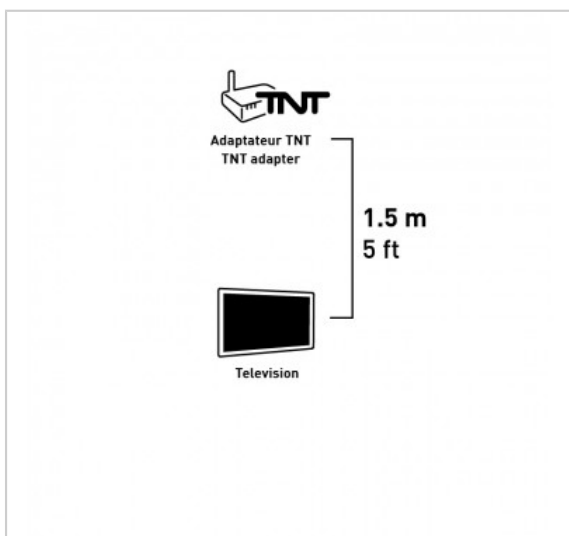

### FICHE TECHNIQUE

Connecteur 1	PériTel
Connecteur 2	PériTel
Genre 1	Mâle
Genre 2	Mâle
Type de produit	cordon
Longueur en m	1.5
Finition	nickel
Compatibilité 3D	0

EN SAVOIR PLUS