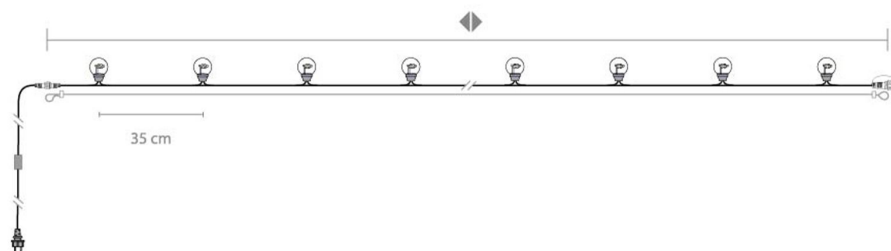

600W - L : 10,25 m

Type d'article	Guirlandes professionnelles...
Dimensions (m)	L: 10.00
Tension guirlandes (V)	230
Puissance (W)	14
Alimentation	Standard
Poids (kg)	1.6
Nb fixations	-
Nb pts lum. / Lumens	30 / 97.2 lumens
Ratio Nb points lumineux / Puissance	2.14
Classe électrique	2
Indice d'étanchéité IP	IP66
Couleur dominante	-
Materiau structure	Aluminium