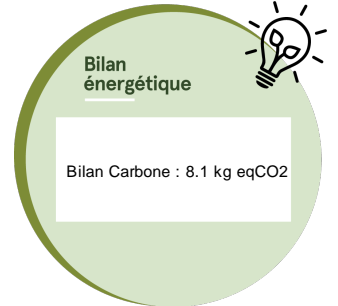

600W - L : 10,25 m

Type d'article	Guirlandes professionnelles...
Dimensions (m)	L: 10.00
Tension guirlandes (V)	230
Puissance (W)	14
Alimentation	Standard
Poids (kg)	1.6
Nb fixations	-
Nb pts lum. / Lumens	30 / 97.2 lumens
Ratio Nb points lumineux / Puissance	2.14
Classe électrique	2
Indice d'étanchéité IP	IP66
Couleur dominante	-
Materiau structure	Aluminium