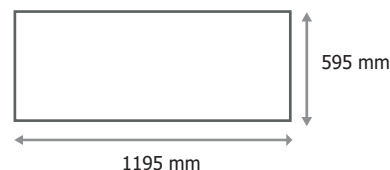

## GALAXIE PLAFONNIER LED 595x1195 mm - BLANC 60W - 6300 lm - 3000K

Dalle aux normes alimentaires - Pas de bris de verre

Ref. 77608

Produit : Plafonnier Led  
 Finition : Blanc (RAL 9003)  
**Flux sortant : 6300 lm**  
 Puissance absorbée : 60W  
**Dimmable : Non**  
 Température couleur : 3000K  
 Dimensions (L x l x H) : 1195 x 595 x 10 mm  
 Emballage : Boite  
 EAN : 3701124405586  
 \*4 points - Valeurs 2H-2H et 4H-2H

### Dimensions

Epaisseur : 10 mm avec crochet de fixation

Ne pas débrancher l'alimentation côté luminaire quand l'alimentation est sous tension.  
 Le changement de puissance s'effectue uniquement lorsque le produit n'est pas sous tension.

### Paramètres

Index Rendu Couleur (IRC) : > 80  
 Lumens/Watt : ≈105 lm/W  
 Sans scintillement SVM < 0,4

THD : 15%  
 Température de travail : -20 °C- +45 °C  
 Matériaux utilisés : Aluminium + PC  
 Durée de vie : L80B10 - 50,000h  
 Poids Net : ≈4,300 Kg

### Paramètres driver

Dimensions (L x l x H) : 157 x 55 x 28 mm  
 Input : 220-240V AC~ / 0,38A / 50/60Hz  
 Output : CC1500mA / 25-40VDC / 55VDC max  
 PF : 0.9  
 ta : 45°C  
 tc : 80°C