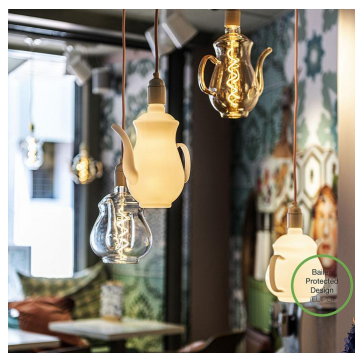

LED Théière Chai E27 DIM 4W 160lm 919 Or

Numéro d'article 142444

BAI LED Théière Chai Or E27 4W 1900K 160lm Gradable 230V-240V 919 360°
240x255mm Thé Lampe LED Filament DÉCO

Avec le Teapot Chai (qu'est-ce qui est dans un nom?), Bailey a un produit de forme unique. Ce sont des lampes à filament LED selon le principe Spiraled® (filament torsadé, dimmable 2200K) en forme de théière. Ce modèle ne doit bien sûr pas manquer dans les cafés et salons de thé ou autres environnements où le thé est servi. Les modèles sont brevetés par Bailey. À combiner avec les accessoires et cordons de Bailey pour enrichir l'intérieur des bâtiments. De plus, ces lampes sont éconergétiques.

Attributs de Classification Générale

Groupe ETIM	Lampes
Classe ETIM	Lampe LED
Code produit	142444
Marque	Bailey
Nom série de produits	Shapes by Bailey lights
Type de produit	Teapot Chai

Attributs de classification