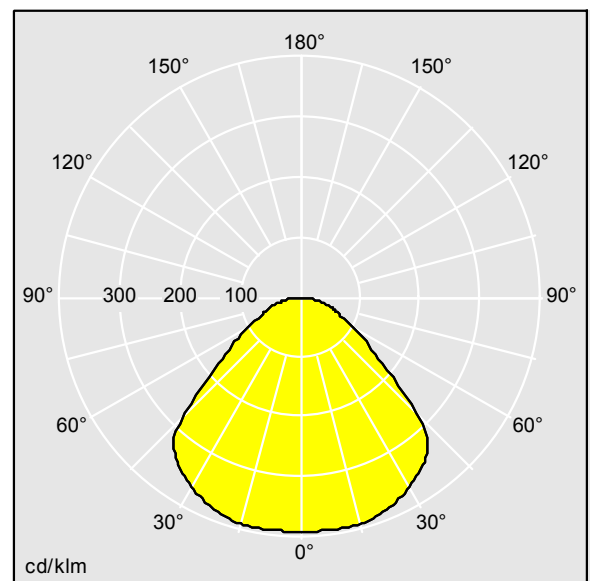

Livré avec LED 4 000 K, Indice min. de rendu des couleurs: 80

Dimensions : 597 x 597 x 55 mm

Puissance du luminaire: 29,1 W

Flux lumineux du luminaire: 3800 lm

Efficacité lumineuse du luminaire: 131 lm/W

Poids : 5,05 kg

TLG\_OMP2\_F\_QMPT\_PDB.jpg

TLG\_OMP2\_M\_Q.wmf

TLG\_SP\_0043957.ltd

Position de la lampe: STD - Standard

Source lumineuse: LED

Flux lumineux du luminaire\*: 3800 lm

Efficacité lumineuse du luminaire\*: 131 lm/W