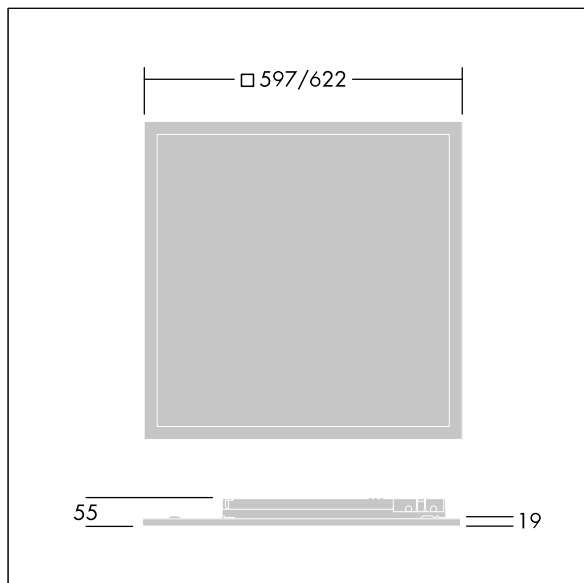

Livré avec LED 4 000 K, Indice min. de rendu des couleurs: 80

Dimensions : 597 x 597 x 55 mm

Puissance du luminaire: 29,1 W

Flux lumineux du luminaire: 3800 lm

Efficacité lumineuse du luminaire: 131 lm/W

Poids : 5,05 kg

TLG\_OMP2\_F\_QMPT\_PDB.jpg

TLG\_OMP2\_M\_Q.wmf

TLG\_SP\_0043957.ltd

Position de la lampe: STD - Standard

Source lumineuse: LED

Flux lumineux du luminaire\*: 3800 lm

Efficacité lumineuse du luminaire\*: 131 lm/W