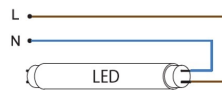

T5 AC Wiring diagram - Single ended

Attributs de Classification Générale

Groupe ETIM	Lampes
Classe ETIM	Lampe LED
Code produit	143321
Marque	Bailey
Nom série de produits	BaiColour LED tube
Type de produit	Party T5