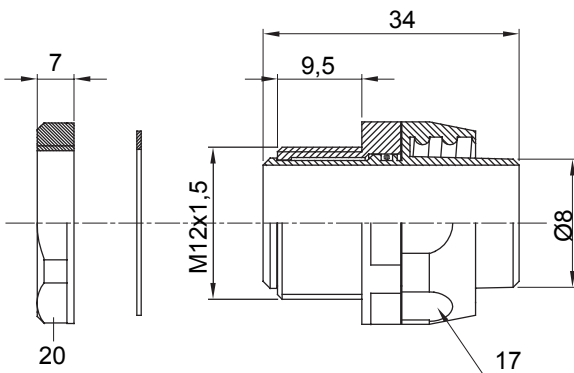

Raccord tournant droit pour gaine avec degré de protection IP54.

Couleur	Gris RAL 7035	Indice de protection	IP54
Pas métrique	M 12x1,5	Gaine Ø (mm)	8
Type	Tournant	Electrocod	210

DIMENSIONS

SYMBOLE TECHNIQUE